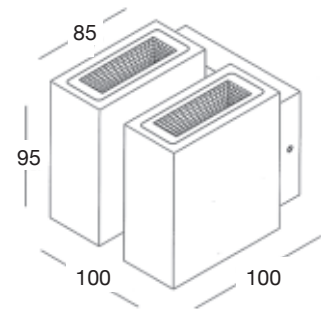

Compatible
**INTÉRIEUR
&
EXTÉRIEUR**
IP 54

Uno

Design StudioTech Oggiluce

Référence	Puissance	Lumen	Couleur	Prix HT
601004	2 x 3 W	3000K - 2 x 250Lm	Alu brossé	195,00 €

Duo

Design StudioTech Oggiluce

Référence	Puissance	Lumen	Couleur	Prix HT
601005	4 x 3 W	3000K - 4 x 250Lm	Alu brossé	330,00 €