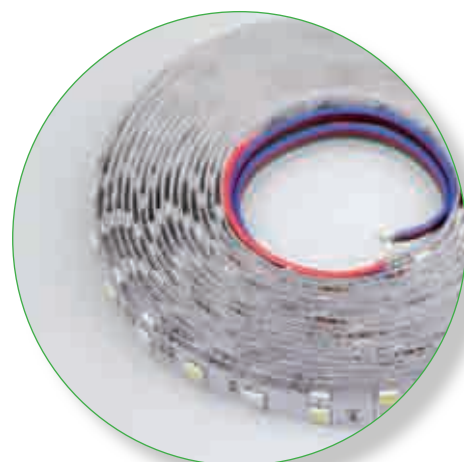

Contrôleur voir p. 92 - Alimentation voir p. 94 - Accessoire voir p. 95

TOUS NOS RUBANS LED SONT DISPONIBLES SUR MESURE

Variateurs monochromes

Contrôleur monochrome télécommandé (4 zones)

Portée du signal : 20 m.
Allumage on / off avec soft-démarrage
Variation 0,1-100%
Peut-être couplé à autant de récepteurs que souhaité (mode slave).