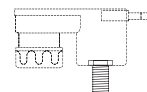

Référence	Couleur	Prix HT
76090000	-	1,34 €

Raccord mécanique M10 X1