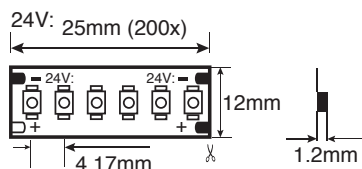

Ruban 52,8W/m mono 2835

240 leds / mètre - rouleau de 3m

Référence	Puissance	Lumen	Alimentation	Prix HT
600240522724	52,8 W	2700K - 4320Lm / m	24 VDC	170,00 €
600240524024	52,8 W	4000K - 5400Lm / m	24 VDC	170,00 €

Contrôleur voir p. 92 - Alimentation voir p. 94
Accessoire voir p. 95