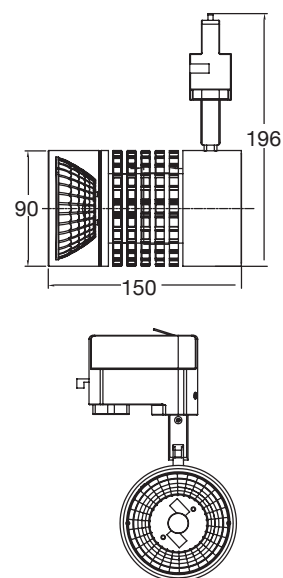

Accessoires

605LT2425	24°	Lentille optique	29,50 €
605LT6025	60°	Lentille optique	29,50 €

Master 36

Master 25

Rail 3 allumages 230V

Dans le cas d'une charge
de 5 Kg tous les 200 mm

la distance de fixation
doit être de 500 mm