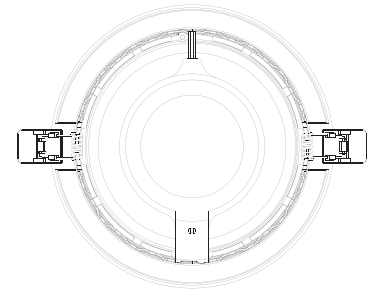

NEW

Skyfit 15

Design Studio Technique Oggi Luce

Référence	Puissance	Lumen	Couleur	Prix HT
60515400	15W	4000K - 1500Lm	Blanc mat	85,00 €