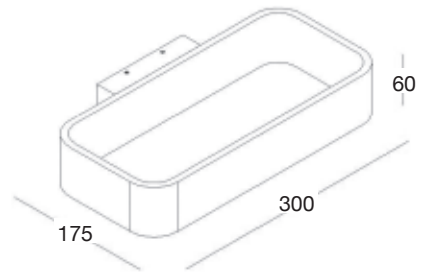

Compatible
**INTÉRIEUR
&
EXTÉRIEUR**
IP 54

Lune 30

Design StudioTech Oggiluce

Référence	Puissance	Lumen	Couleur	Prix HT
601013	5,4 W	3000K - 540Lm	Blanc mat	200,00 €
601014	5,4 W	3000K - 540Lm	Graphite	200,00 €