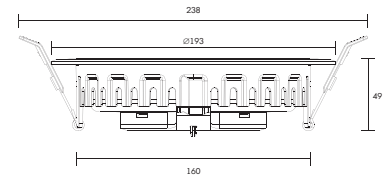

NEW

Skyfit 15

Design Studio Technique Oggi Luce

Référence	Puissance	Lumen	Couleur	Prix HT
60515400	15W	4000K - 1500Lm	Blanc mat	85,00 €