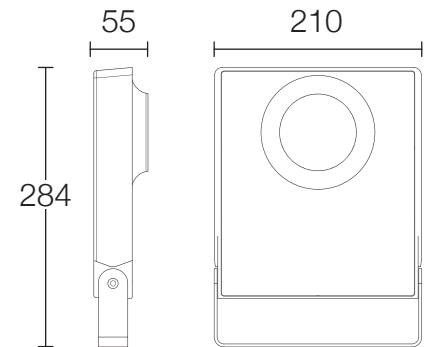

MaxiLito

Design E. Bona - E. Nobile

Référence	Puissance	Lumen	Couleur	Prix HT
11461130	51W	3000K - 6400Lm	Noir	431,35 €