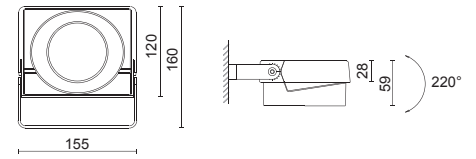

Lito 230

Design E. Bona - E. Nobile

Référence	Puissance	Lumen	Couleur	Prix HT
11430030	19W	3000K - 2000Lm	Noir	246,47 €