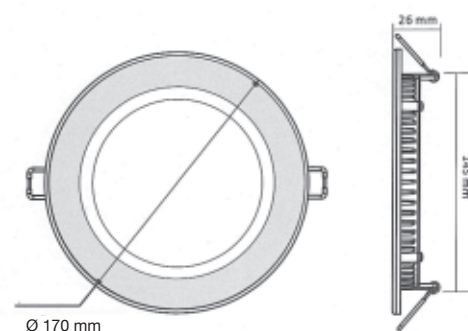

Panel 171

Design Studio Technique Oggi Luce

Référence	Puissance	Lumen	Couleur	Prix HT
6007171R27	14W	2700K - 870Lm	Blanc mat	98,88 €
6007171R40	14W	4000K - 950Lm	Blanc mat	98,88 €