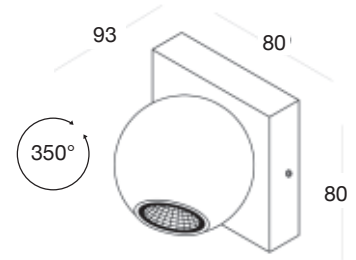

Référence	Puissance	Lumen	Couleur	Prix HT
601048	2 x 6 W	3000K - 1470Lm	Blanc	275,00 €

Cup II

Cup I

Compatible
INTÉRIEUR
&
EXTÉRIEUR
IP 54

Venus I

Design StudioTech Oggiluce

Référence	Puissance	Lumen	Couleur	Prix HT
601040	4 W	3000K - 300Lm	Blanc mat	220,00 €