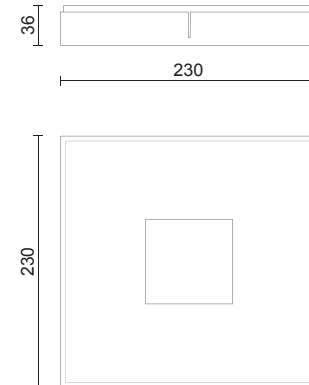

PN 230

Design E. Bona - E. Nobile

Référence	Puissance	Lumen	Couleur	Prix HT
144001	18W	3000K - 2400Lm	Noir	307,19 €
144003	18W	3000K - 2400Lm	Métal	307,19 €
144004	18W	3000K - 2400Lm	Blanc	307,19 €