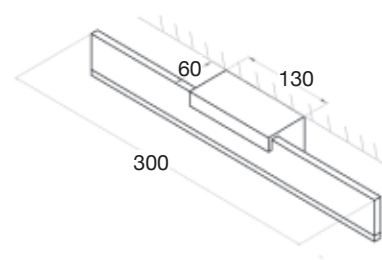

Compatible
INTÉRIEUR
&
EXTÉRIEUR
IP 54

Lune 30

Jedi 30

Design StudioTech Oggiluce

Référence	Puissance	Lumen	Couleur	Prix HT
601033	8,4 W	3000K - 840Lm	Blanc mat	225,00 €

Jedi 60

Design StudioTech Oggiluce

Référence	Puissance	Lumen	Couleur	Prix HT
601036	16,8 W	3000K - 1680Lm	Blanc mat	280,00 €