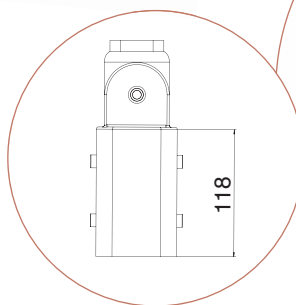

**Tête de mat Ø 60 mm
pour les projecteurs**