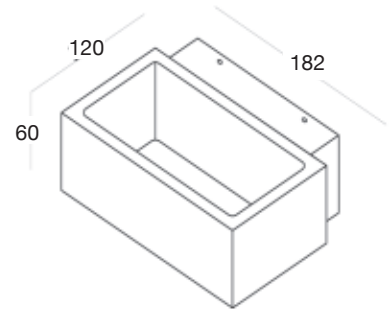

Planet

Design StudioTech Oggiluce

Référence	Puissance	Lumen	Couleur	Prix HT
601020	5,4 W	3000K - 540Lm	Blanc mat	205,00 €
601021	5,4 W	3000K - 540Lm	Graphite	205,00 €
601022	5,4 W	3000K - 540Lm	Alu	205,00 €