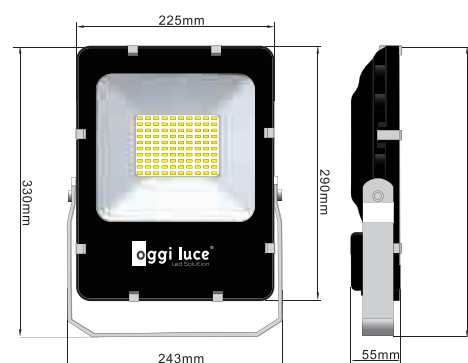

Newloop II 72 SMD

Design Studio Tech Oggi Luce

Référence	Puissance	Lumen	Couleur	Prix HT
62272N	72W	4250K - 6500Lm	Silver	398,00 €
62272NBK	72W	4250K - 6500Lm	Noir	398,00 €
62272NWH	72W	4250K - 6500Lm	Blanc mat	398,00 €
62272W	72W	3000K - 6000Lm	Silver	398,00 €
62272WBK	72W	3000K - 6000Lm	Noir	398,00 €
62272WWH	72W	3000K - 6000Lm	Blanc mat	398,00 €

Accessoires page 127

**Newloop
48 SMD**