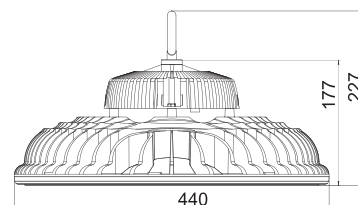

NEW

HBS Premium

Design Studio Tech Oggi Luce

Référence	Puissance	Lumen	Couleur	Prix HT
622H100NBK	100 W	11000LM - 4000K	Noir	480,00 €
622H150NBK	150 W	16500LM - 4000K	Noir	625,00 €
622H220NBK	220 W	24500LM - 4000K	Noir	795,00 €

Option verre prismatique pour le	100 W : Réf. 622VP100	23,20 €
	150 W : Réf. 622VP150	24,80 €
	220 W : Réf. 622VP220	28,80 €
Accessoires : patère de fixation	Réf. 622PATERE	24,00 €
Accessoires : crochet de fixation	Réf. 622CROCHET	6,00 €

Rendement de 100-120 Lm / W
Indice de Rendu de Couleur > 80
Test à la norme Lm 80
SDCM < 3 (Stabilité chromatique)
Dimmable (1-10 Volts)
Durée de vie : 50 000 heures
OPTION :
verre prismatique anti-éblouissement