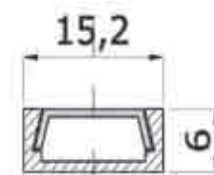

*Diffuseur dépoli inclus