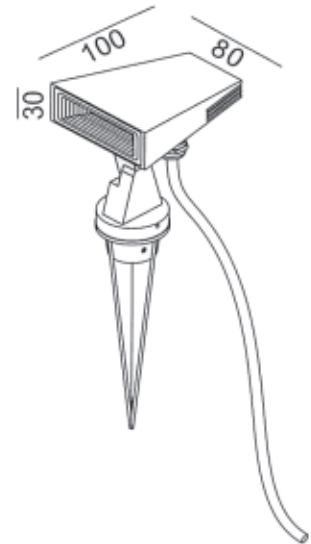

Flap

Design Studio Tech Oggi Luce

Référence	Puissance	Lumen	Couleur	Prix HT
601120	6W / 700 mA	3000K - 475Lm	Silver	209,90 €

Alimentation DC700 mA
600LPC37700
35,00 € HT - Piquet inclus
Max. 5 Flaps par driver