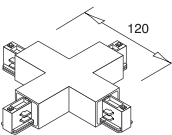

Référence	Couleur	Prix HT
765710W20	Métal	56,16 €
765710W30	Noir	56,16 €
765710W31	Blanc	56,16 €

Connexion en croix