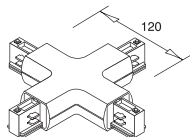

Référence	Couleur	Prix HT
762210W20	Métal	56,10 €
762210W30	Noir	56,10 €
762210W31	Blanc	56,10 €