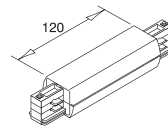

Référence	Couleur	Prix HT
760310W20	Métal	25,92 €
760310W30	Noir	25,92 €
760310W31	Blanc	25,92 €

Alimentation centrale et connection linéaire