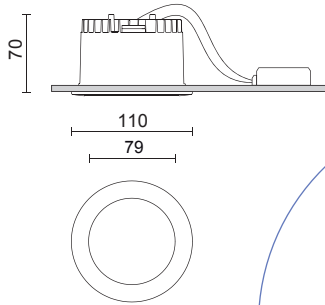

* Dimmable sur le primaire (coupure de phase)

** Dimmable version

Accessoires

283140	20°	Lentille optique	19,80 €
283142	30°	Lentille optique	19,80 €
283141	70°	Lentille optique	19,80 €

RA 11 SOFT

Design Studio Tecnico Ivela