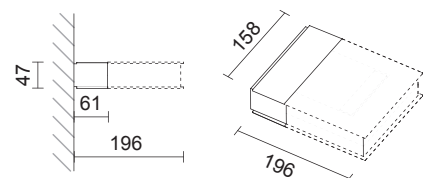

Bidi Potence

Design E. Bona / E. Mobile

Référence	Couleur	Prix HT
1635004	Blanc	45,00 €
1635067	Rouille	45,00 €