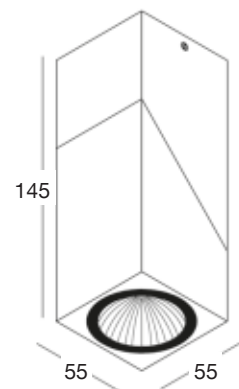

Jupiter

Design StudioTech Oggiluce