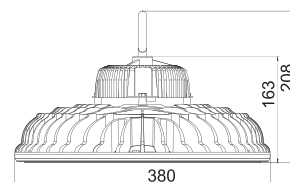

NEW

HBS Premium

Design Studio Tech Oggi Luce

Référence	Puissance	Lumen	Couleur	Prix HT
622H100NBK	100 W	11000LM - 4000K	Noir	480,00 €
622H150NBK	150 W	16500LM - 4000K	Noir	625,00 €
622H220NBK	220 W	24500LM - 4000K	Noir	795,00 €

Option verre prismatique pour le	100 W : Réf. 622VP100	23,20 €
	150 W : Réf. 622VP150	24,80 €
	220 W : Réf. 622VP220	28,80 €
Accessoires : patère de fixation	Réf. 622PATERE	24,00 €
Accessoires : crochet de fixation	Réf. 622CROCHET	6,00 €

Rendement de 100-120 Lm / W
Indice de Rendu de Couleur > 80
Test à la norme Lm 80
SDCM < 3 (Stabilité chromatique)
Dimmable (1-10 Volts)
Durée de vie : 50 000 heures
OPTION :
verre prismatique anti-éblouissement