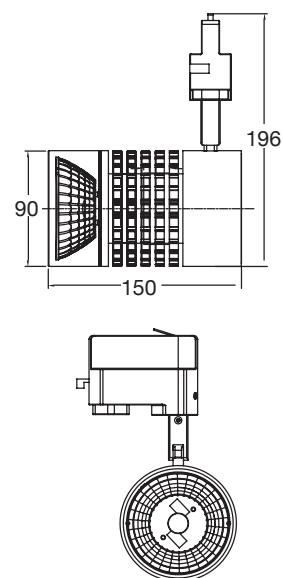

Accessoires

605LT2425	24°	Lentille optique	29,50 €
605LT6025	60°	Lentille optique	29,50 €