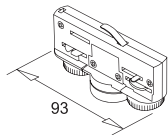

Référence	Couleur	Prix HT
76000020	Métal	12,91 €
76000030	Noir	12,91 €
76000031	Blanc	12,91 €

Adaptateur électro-mécanique 10 kg - 6 A