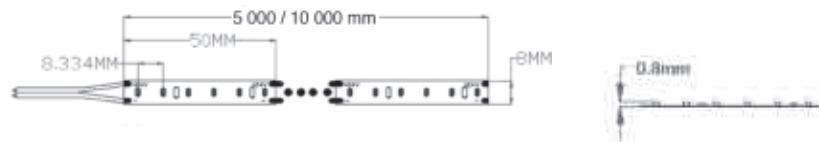

Contrôleur voir p. 92 / Alimentation voir p. 94 / Accessoire voir p. 95

NEW
IRC 90

Ruban 9,6W/m mono 2216

120 leds / mètre

Référence / longueur	Puissance	Lumen	Alim.	Prix HT
600120103005 / 5 m	9,6 W	3000K - 840 Lm / m	24 VDC	100,00 €
600120104005 / 5 m	9,6 W	4000K - 960 Lm / m	24 VDC	100,00 €
600120103010 / 10 m	9,6 W	3000K - 840 Lm / m	24 VDC	210,00 €
600120104010 / 10 m	9,6 W	4000K - 960 Lm / m	24 VDC	210,00 €