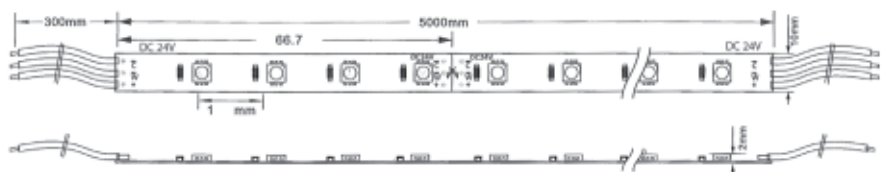

Contrôleur voir p. 92 - Alimentation voir p. 94
Accessoire voir p. 95

TOUS NOS RUBANS LED SONT DISPONIBLES SUR MESURE

Ruban 13W/m bicolor 5050

60 leds / mètre - rouleau de 5m

Référence	Puissance	Lumen	Alimentation	Prix HT
60006015BI65	13 W	2700K 1070LM/m 4000K	24 VDC	190,00 €