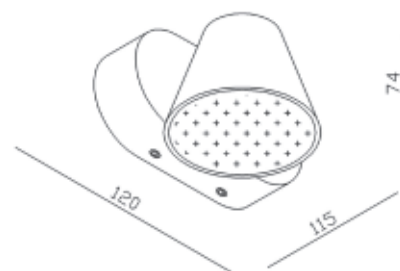

Compatible
**INTÉRIEUR
&
EXTÉRIEUR**
IP 54

Uno

Duo

Cup I

Design StudioTech Oggiluce

Référence	Puissance	Lumen	Couleur	Prix HT
601047	6 W	3000K - 735Lm	Blanc	170,00 €

Cup II

Design StudioTech Oggiluce