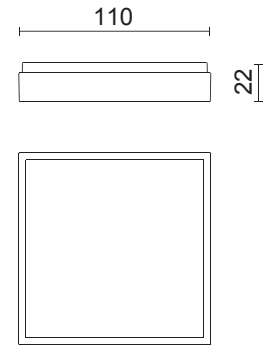

NEW

PN 110Q

Design E. Bona / E. Mobile

Référence	Puissance	Lumen	Couleur	Prix HT
144801	4,3W	3000K - 400Lm	Noir	117,03 €
144803	4,3W	3000K - 400Lm	Métal	117,03 €
144804	4,3W	3000K - 400Lm	Blanc	117,03 €