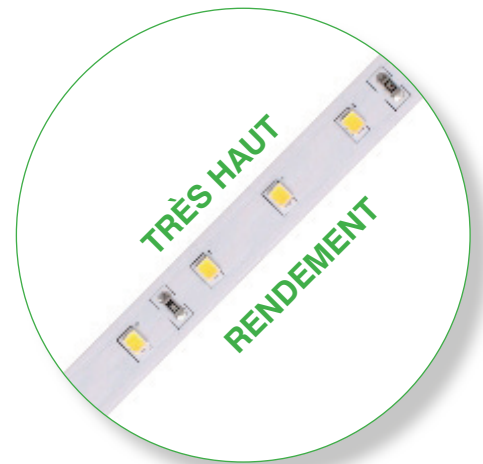

Ruban 13,2W /m mono 2835

60 leds / mètre - rouleau de 5m

Référence	Puissance	Lumen	Alimentation	Prix HT
600060132765	13,2 W	2700K - 1240Lm / m	24 VDC	150,00 €
600060134065	13,2 W	4000K - 1350Lm / m	24 VDC	150,00 €

Contrôleur voir p. 92 - Alimentation voir p. 94
Accessoire voir p. 95

Ruban 26,4W/m mono 2835

120 leds / mètre - rouleau de 5m

Référence	Puissance	Lumen	Alimentation	Prix HT
600120262765	26,4 W	2700K - 2485Lm / m	24 VDC	230,00 €
600120264065	26,4 W	4000K - 2700Lm / m	24 VDC	230,00 €

Contrôleur voir p. 92 - Alimentation voir p. 94
Accessoire voir p. 95

Ruban 52,8W/m mono 2835

240 leds / mètre - rouleau de 3m

Référence	Puissance	Lumen	Alimentation	Prix HT
600240522724	52,8 W	2700K - 4320Lm / m	24 VDC	170,00 €
600240524024	52,8 W	4000K - 5400Lm / m	24 VDC	170,00 €

Contrôleur voir p. 92 - Alimentation voir p. 94
Accessoire voir p. 95