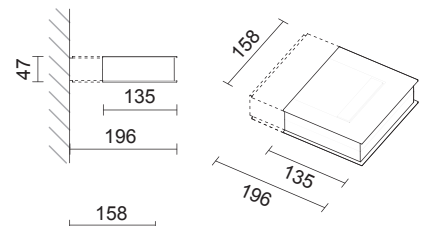

Tête bidirectionnelle avec optique asymétrique

Référence	Puissance	Lumen	Couleur	Prix HT
190604	2 x 12W	3000K - 2 x 1700Lm	Blanc	339,12 €
190667	2 x 12W	3000K - 2 x 1700Lm	Rouille	339,12 €