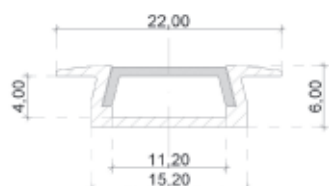

**Version
à encastrer**

**spécial
placo**

Profil 4309

Profil aluminium anodisé
pour intégrer des rubans simple bande

Référence	Longueur	Couleur	Prix HT
430901*	1 mètre	Alu anodisé	53,40 €
430902*	2 mètres	Alu anodisé	106,80 €

Référence	Prix HT
430END9	Embout de finition 4,00 €
430CLIP9	Clip de fixation 1,50 €
430ALU1	Profil d'encastrement 1m 29,50 €
430ALU2	Profil d'encastrement 2m 59,00 €

*Diffuseur dépoli inclus

Profil 4303

Profil aluminium anodisé
pour intégrer des rubans simple bande

Référence	Longueur	Couleur	Prix HT
430301*	1 mètre	Alu anodisé	27,85 €
430302*	2 mètres	Alu anodisé	55,70 €

Référence	Prix HT
430END3	Embout de finition 4,00 €

Version

à encastrer

*Diffuseur dépoli inclus