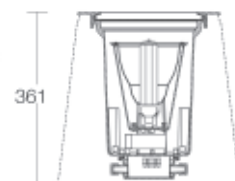

Achille 190

Design Studio Tecnico Ivela

Référence	Puissance	Lumen	Couleur	Prix HT
149401	12W	3000K - 1700Lm	Inox 304	324,89 €
149501	18W	3000K - 2400Lm	Inox 304	380,90 €

Câble d'alimentation H05RN-F
Box d'encastrement inclus

Achille 320

Design Studio Tecnico Ivela

Référence	Puissance	Lumen	Couleur	Prix HT
147900	18W	3000K - 2400Lm	Inox 304	588,18 €
148000	27W	3000K - 3900Lm	Inox 304	686,24 €

Câble d'alimentation H05RN-F
Box d'encastrement non inclus
Réf. 160348 : 42,57 €

Accessoires optiques

Référence	2400Lm	3900Lm
283140		
283142		
283138		
283141