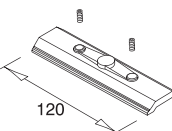

Référence	Couleur	Prix HT
76060400	-	6,71 €

Patte de fixation