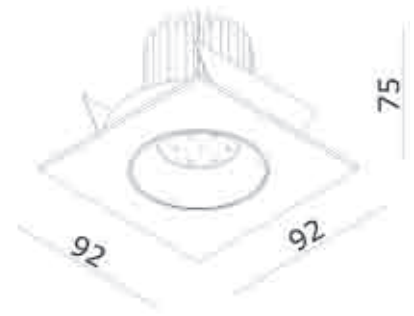

NEW

SQ Led

Design StudioTech OggiLuce

Référence	Puissance	Lumen	Couleur	Prix HT
601910	7 W	3000K - 560LM	Blanc mat	60,00 €