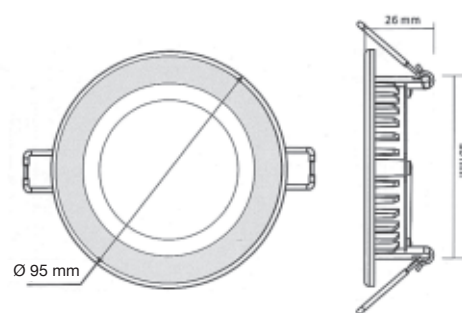

A sky in the ceiling

Panel 96

Design Studio Technique Oggi Luce

Référence	Puissance	Lumen	Couleur	Prix HT
6007096R27	7 W	2700K - 320Lm	Blanc mat	69,36 €
6007096R40	7 W	4000K - 340Lm	Blanc mat	69,36 €

Panel 171