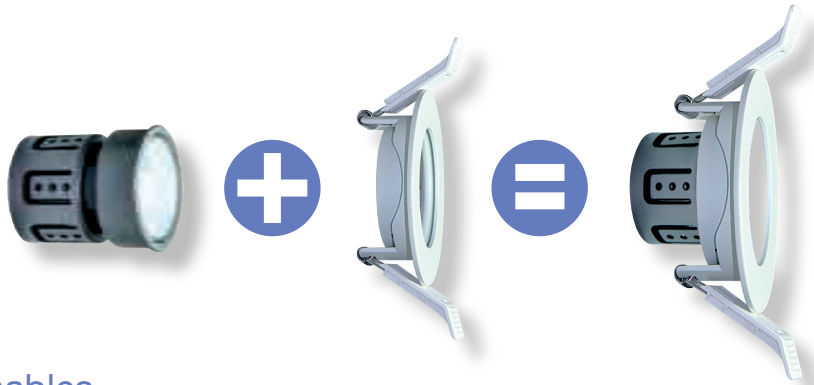

Kit de suspension 2000 mm avec blocage automatique

NEW

FK Led

Design StudioTech Oggiluce

Référence	Puissance	Lumen	Couleur	Prix HT
60500003	8,5 W	3000K - 700Lm	Métal / transp.	49,50 €
60500004	8,5 W	4000K - 740Lm	Métal / transp.	49,50 €