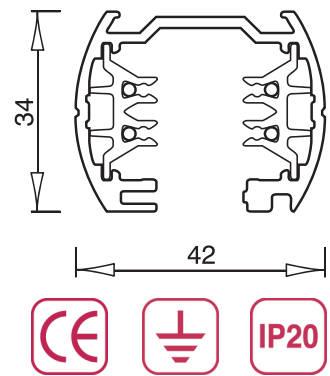

Référence	Couleur	Prix HT
76000020	Métal	12,91 €
76000030	Noir	12,91 €
76000031	Blanc	12,91 €

Adaptateur électro-mécanique 10 kg - 6 A

Référence	Couleur	Prix HT
76250030	Noir	6,65 €
76250031	Blanc	6,65 €
76250052	Métal	6,65 €

Adaptateur mécanique

Référence	Couleur	Prix HT
760100W20	Métal	12,91 €
760100W30	Noir	12,91 €
760100W31	Blanc	12,91 €

Adaptateur électro-mécanique 5 kg - 6 A

Référence	Couleur	Prix HT
760310W20	Métal	25,92 €
760310W30	Noir	25,92 €
760310W31	Blanc	25,92 €

Alimentation centrale et connection linéaire

Référence	Couleur	Prix HT
Alimentation droite		
760210W20	Métal	12,91 €
760210W30	Noir	12,91 €
760210W31	Blanc	12,91 €
Alimentation gauche		
760211W20	Métal	12,91 €
760211W30	Noir	12,91 €
760211W31	Blanc	12,91 €

Référence	Couleur	Prix HT
Connect* en T droite		
762110W20	Métal	43,22 €
762110W30	Noir	43,22 €
762110W31	Blanc	43,22 €
Connect* en T gauche		
762111W20	Métal	43,22 €
762111W30	Noir	43,22 €
762111W31	Blanc	43,22 €

Référence	Couleur	Prix HT
Coude interne		
760510W20	Métal	28,80 €
760510W30	Noir	28,80 €
760510W31	Blanc	28,80 €
Coude externe		
760511W20	Métal	28,80 €
760511W30	Noir	28,80 €
760511W31	Blanc	28,80 €

Référence	Couleur	Prix HT
761010W20	Métal	34,55 €
761010W30	Noir	34,55 €
761010W31	Blanc	34,55 €

Connection en T gauche ou droite

Référence	Couleur	Prix HT
762210W20	Métal	56,10 €
762210W30	Noir	56,10 €
762210W31	Blanc	56,10 €

Référence	Couleur	Prix HT
762300W20	Métal	1,28 €
762300W30	Noir	1,28 €
762300W31	Blanc	1,28 €

Embout de finition

Référence	Couleur	Prix HT
Connexion linéaire avec contact électrique		
760410W30	Noir	8,64 €
760410W31	Blanc	8,64 €
Connexion linéaire sans contact électrique		
761910W30	Noir	5,46 €
761910W31	Blanc	5,46 €

Référence	Couleur	Prix HT
76060030	Noir	5,43 €
76060031	Blanc	5,43 €

Kit de suspension 2000 mm

Référence	Couleur	Prix HT
76240030	Noir	3,44 €
76240031	Blanc	3,44 €

Cache rail 1000 mm

Référence	Couleur	Prix HT
76260000	-	35,06 €

Kit de suspension rigide 1000 mm

Référence	Couleur	Prix HT
76011130	Noir	74,69 €
76011131	Blanc	74,69 €

Adaptateur avec transfo électrique pour jack

Référence	Couleur	Prix HT
76060530	Noir	9,08 €
76060531	Blanc	9,08 €

Kit de suspension 2000 mm

Référence	Couleur	Prix HT
76090000	-	1,34 €

Raccord mécanique M10 X1

Référence	Couleur	Prix HT
76060400	-	6,71 €

Patte de fixation

Référence	Couleur	Prix HT
76060630	Noir	13,33 €
76060631	Blanc	13,33 €

Kit de suspension 2000 mm avec blocage automatique