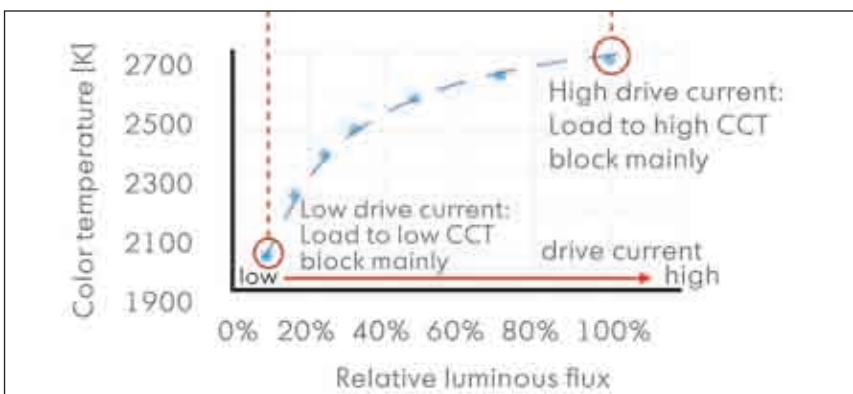

NEW

Sunset

Design StudioTech Oggiluce

Issu d'une nouvelle technologie de variation de lampe LED (Dim To Warm), Sunset vous offre une variation de la couleur de température en fonction de l'intensité lumineuse désirée.

Enfin un module led qui reproduit la courbe lumineuse d'une lampe halogène !

Ambiance chaleureuse garantie. Sunset est idéal pour hôtels, restaurants, bars, résidentiel...

Référence	Puissance	Température K°	Puissance	Prix HT
60500005	8,5 W	2800K > 2000K	700Lm	69,00 €

À l'instar de FK Led (cf. p.58), Sunset dispose d'un large choix de colerettes détachables, rondes ou carrées, fixes ou orientables, en trois coloris silver, nickel brossé ou blanc mat