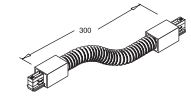

Référence	Couleur	Prix HT
765810W20	Métal	34,55 €
765810W30	Noir	34,55 €
765810W31	Blanc	34,55 €

Connexion flexible