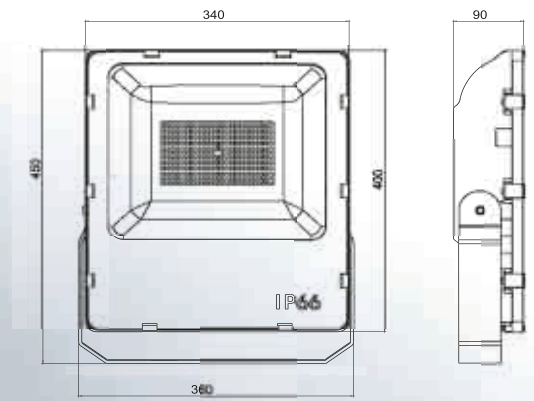

Accessoires page 127

**Newloop
48 SMD**

**Newloop
72 SMD**

NEW

Newloop II 120 SMD

Design Studio Tech Oggi Luce

Référence	Puissance	Lumen	Couleur	Prix HT
622120N	120W	4000K - 11400Lm	Silver	590,00 €

NEW