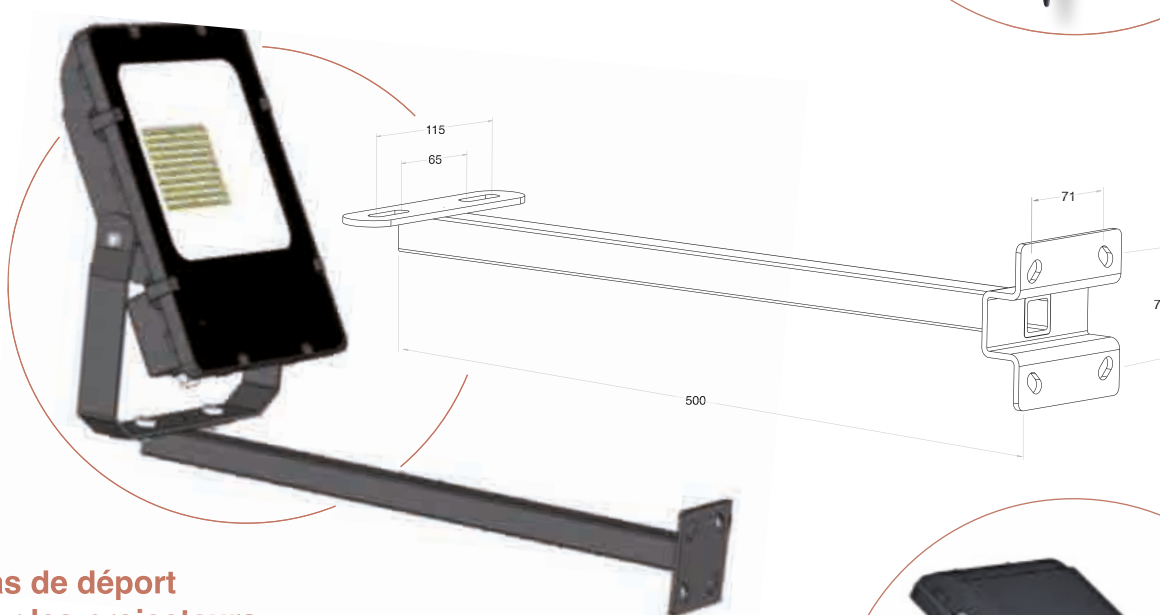

**LUXEON
3030 2D**

Accessoires Newloop

Référence	Descriptif	Prix HT
622PIQUET16	Piquet alu noir 16 cm	7,60 €
622PIQUET25	Piquet alu noir 25 cm	8,28 €
622BRAS50	Bras de départ silver 50 cm	55,00 €
622BRAS50BK	Bras de départ noir 50 cm	55,00 €
622BRAS50WH	Bras de départ blanc 50 cm	55,00 €
622TETE	Tête de mat silver Ø 60 mm	70,00 €
622TETEBK	Tête de mat noir Ø 60 mm	70,00 €