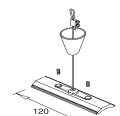

Référence	Couleur	Prix HT
76060530	Noir	9,08 €
76060531	Blanc	9,08 €

Kit de suspension 2000 mm