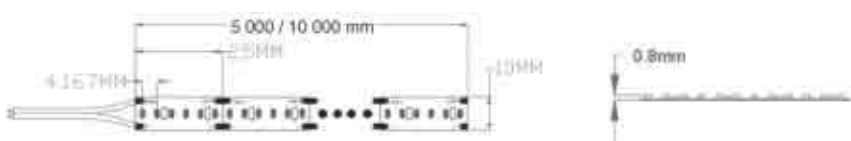

Contrôleur voir p. 92 / Alimentation voir p. 94 / Accessoire voir p. 95

NEW
IRC 90

Ruban 19,2W/m mono 2216

240 leds / mètre

Référence / longueur	Puissance	Lumen	Alim.	Prix HT
600240203005 / 5 m	19,2 W	3000K - 1680 Lm / m	24 VDC	165,00 €
600240204005 / 5 m	19,2 W	4000K - 1920 Lm / m	24 VDC	165,00 €
600240203010 / 10 m	19,2 W	3000K - 1680 Lm / m	24 VDC	340,00 €
600240204010 / 10 m	19,2 W	4000K - 1920 Lm / m	24 VDC	340,00 €