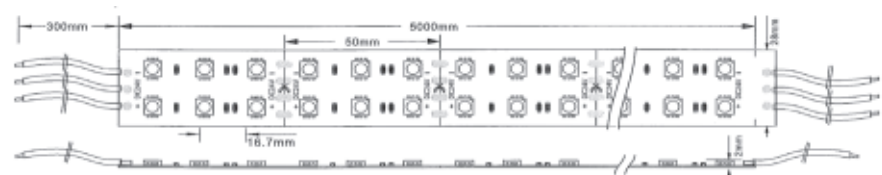

Ruban 26W/m bicolor 5050

120 leds / mètre - rouleau de 5m

Référence	Puissance	Lumen	Alimentation	Prix HT
60012030BI65	26 W	2700K 2140LM/m 4000K	24 VDC	390,00 €