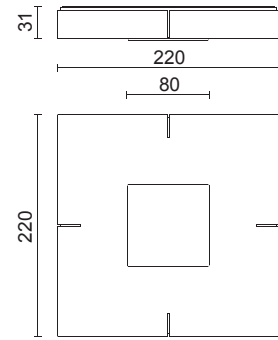

Référence	Puissance	Lumen	Couleur	Prix HT
38250121	12 W	3000K - 1700Lm	Blanc mat	190,82 €
38250152	12 W	3000K - 1700Lm	Métal	190,82 €

PF 22

Design E. Bona / E. Nobile

Référence	Puissance	Lumen	Couleur	Prix HT
38300121	18 W	3000K - 2400Lm	Blanc mat	210,09 €
38300152	18 W	3000K - 2400Lm	Métal	210,09 €