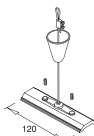

Référence	Couleur	Prix HT
76060530	Noir	9,08 €
76060531	Blanc	9,08 €

Kit de suspension 2000 mm