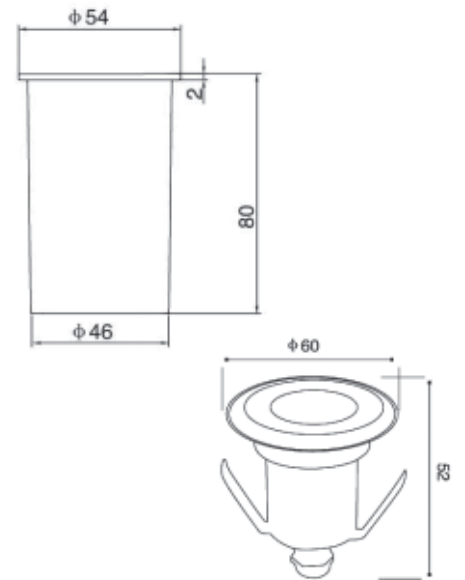

Under II

Under II

Design E. Bona - E. Nobile

Référence	Puissance	Lumen	Couleur	Prix HT
6081012	1W / 12 Vac	3000K - 80Lm	Inox 316L	86,61 €
6081230	1W / 230V	3000K - 80Lm	Inox 316L	88,44 €

6080012 >

IP67

ALIM
NON
INCLUDE

12 V

6080230 >

IP67

ALIM
INCLUDE

230 V

Câble d'alimentation **H05RN-F** - 1m inclus (simple presse-étoupe)
Box d'encastrement inclus