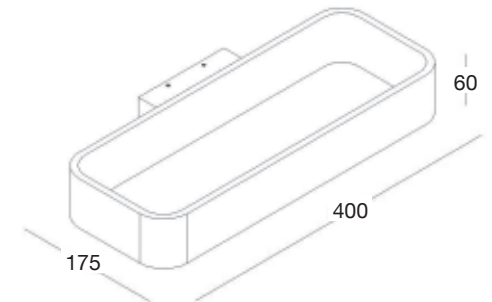

Lune 40

Design StudioTech Oggiluce

Référence	Puissance	Lumen	Couleur	Prix HT
601015	8,1 W	3000K - 810Lm	Blanc mat	230,00 €
601016	8,1 W	3000K - 810Lm	Graphite	230,00 €