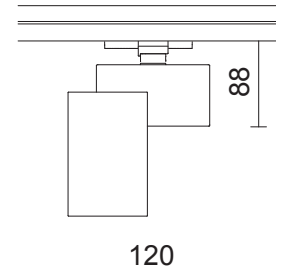

NEW

Perfetto

Design Studio E. Nobile / E. Bona

Rail 3 allumages

Référence	Puissance	Lumen	Couleur	Prix HT
74346116	43 W	3000K - 5100LM	Noir	296,84 €
74346121	43 W	3000K - 5100LM	Blanc	296,84 €
743461A16	43 W	4000K - 5300LM	Noir	296,84 €
743461A21	43 W	4000K - 5300LM	Blanc	296,84 €

Accessoires

283140	20°	Lentille optique	19,80 €
283138	55°	Lentille optique	19,80 €
283141	70°	Lentille optique	19,80 €