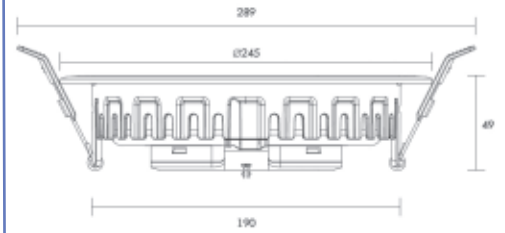

Skyfit 23

Design Studio Technique Oggi Luce

Référence	Puissance	Lumen	Couleur	Prix HT
60523400	23W	4000K - 2000Lm	Blanc mat	95,00 €