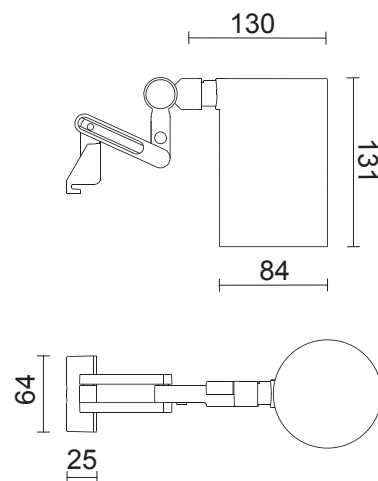

283140	20°	Lentille optique	19,80 €
283138	60°	Lentille optique	19,80 €
283141	70°	Lentille optique	19,80 €

Le système Broadway propose deux mesures de profilés en finition noire, avec ou sans rail électrique 3 phases.