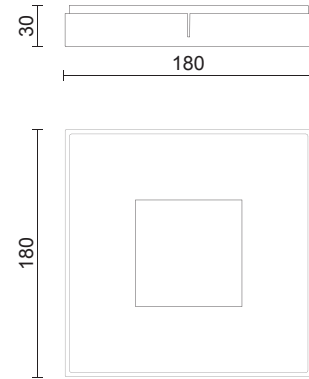

PN 180

Design E. Bona - E. Nobile

Référence	Puissance	Lumen	Couleur	Prix HT
144501	12W	3000K - 1700Lm	Noir	210,09 €
144503	12W	3000K - 1700Lm	Métal	210,09 €
144504	12W	3000K - 1700Lm	Blanc	210,09 €