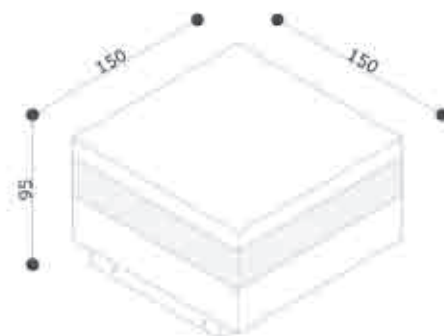

Upper

Studio design Tech Oggi Luce

Référence	Puissance	Lumen	Couleur	Prix HT
601600	10W	3000K - 820Lm	Blanc mat	310,00 €
601601	10W	3000K - 820Lm	Graphite	310,00 €