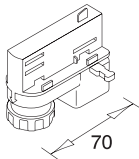

Référence	Couleur	Prix HT
760100W20	Métal	12,91 €
760100W30	Noir	12,91 €
760100W31	Blanc	12,91 €

Adaptateur électro-mécanique 5 kg - 6 A