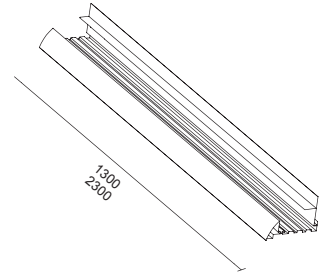

Profil aluminium

Référence	Longueur	Couleur	Prix HT
78401316	1,3 m	Noir	144,00 €
78402316	2,3 m	Noir	250,00 €