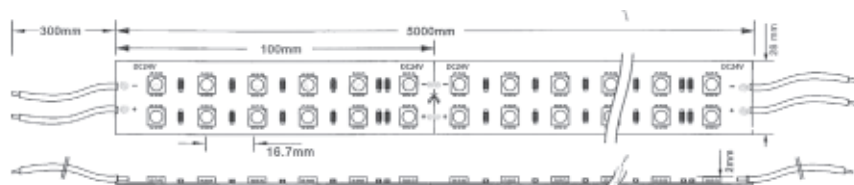

Ruban 26W/m mono 5050

120 leds / mètre - rouleau de 5m

Référence	Puissance	Lumen	Alimentation	Prix HT
600120302765	26 W	2700K - 2300Lm / m	24 VDC	340,00 €
600120304065	26 W	4000K - 2480Lm / m	24 VDC	340,00 €

Contrôleur voir p. 92 - Alimentation voir p. 94
Accessoire voir p. 95