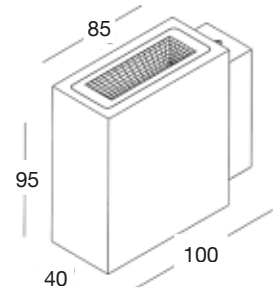

Compatible
**INTÉRIEUR
&
EXTÉRIEUR**
IP 54

Uno

Design StudioTech Oggiluce

Référence	Puissance	Lumen	Couleur	Prix HT
601004	2 x 3 W	3000K - 2 x 250Lm	Alu brossé	195,00 €

Duo

Design StudioTech Oggiluce

Référence	Puissance	Lumen	Couleur	Prix HT
601005	4 x 3 W	3000K - 4 x 250Lm	Alu brossé	330,00 €