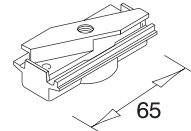

Référence	Couleur	Prix HT
76250030	Noir	6,65 €
76250031	Blanc	6,65 €
76250052	Métal	6,65 €

Adaptateur mécanique