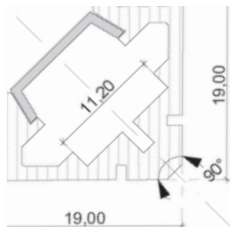

Profil 4306

Profil aluminium anodisé
pour intégrer des rubans simple ou double bande (5630)

Référence	Longueur	Couleur	Prix HT
430601*	1 mètre	Alu anodisé	53,40 €
430602*	2 mètres	Alu anodisé	106,80 €

Référence		Prix HT
430END6	Embout de finition	4,00 €
430CLIP6	Clip de fixation	2,00 €

Version
à poser