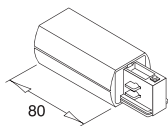

Référence	Couleur	Prix HT
Alimentation droite		
760210W20	Métal	12,91 €
760210W30	Noir	12,91 €
760210W31	Blanc	12,91 €
Alimentation gauche		
760211W20	Métal	12,91 €
760211W30	Noir	12,91 €
760211W31	Blanc	12,91 €