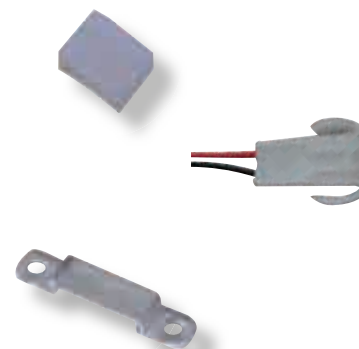

Accessoires pour rubans LED

Référence	Descriptif	Prix HT
600END5	EMBOUT 4,8W/m	0,25 €
600END15	EMBOUT 14,40W/m	0,25 €
600END30	EMBOUT 28,80W/m	3,75 €
600CON	ALIM 30 cm	3,12 €
600CON5M	ALIM 500 cm	4,37 €
600CONRGB	ALIM RGB 30 cm	3,12 €
600CONRGB5M	ALIM RGB 500 cm	4,37 €
600MC5	CLIP 4,8W/m	0,25 €
600MC15	CLIP 14,4W/m	0,25 €