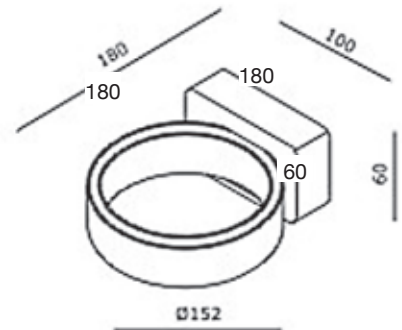

Cyclope

Design StudioTech Oggiluce

Référence	Puissance	Lumen	Couleur	Prix HT
601025	7 W	3000K - 640Lm	Blanc mat	200,00 €