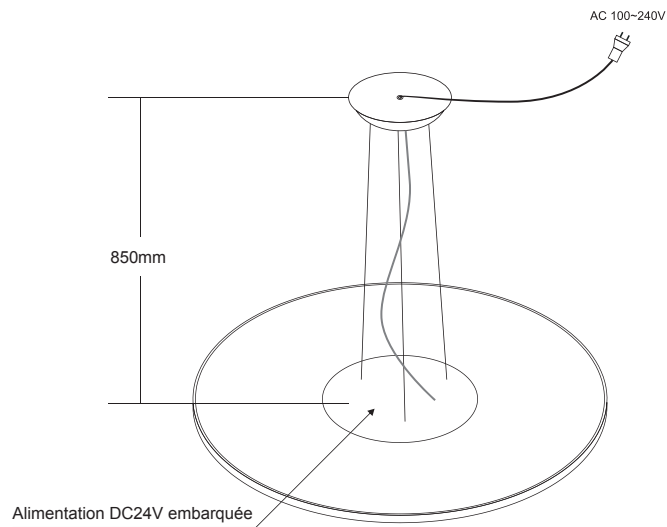

Référence	Puissance	Lumen	Couleur	Prix HT
601300	30 W	3000K - 3900Lm	Blanc mat	430,00 €

Dropled

Design StudioTech Oggiluce

Référence	Puissance	Lumen	Couleur	Prix HT
6007720S40	38 W	4000K - 2800LM	Blanc mat	890,00 €