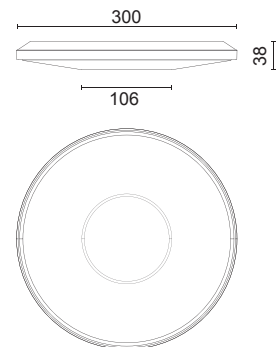

PF 19

Design E. Bona / E. Nobile

Référence	Puissance	Lumen	Couleur	Prix HT
38810121	12 W	3000K - 1700Lm	Blanc mat	186,08 €
38810152	12 W	3000K - 1700Lm	Métal	186,08 €

PF 30

Design E. Bona / E. Nobile

Référence	Puissance	Lumen	Couleur	Prix HT
38880221	26 W	3000K - 3200Lm	Blanc mat	300,09 €
38880252	26 W	3000K - 3200Lm	Métal	300,09 €