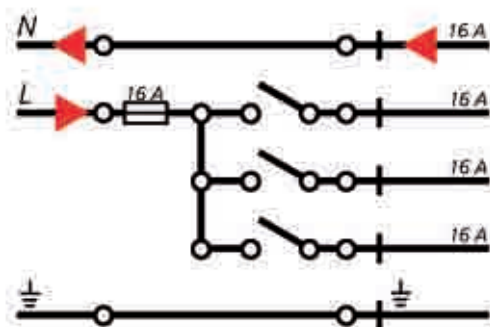

Rail 3 allumages 230V

SCHÉMA DE CÂBLAGE

3 circuits de 16A
3680 watts
total de
11040 watts