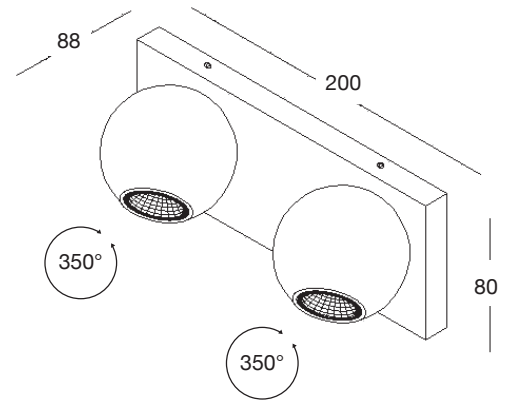

Venus II

Design StudioTech Oggiluce

Référence	Puissance	Lumen	Couleur	Prix HT
601045	2 x 4 W	3000K - 2 x 300Lm	Blanc mat	320,00 €
601046	2 x 4 W	3000K - 2 x 300Lm	Graphite	320,00 €