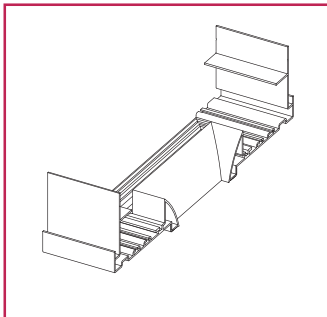

Embout de finition

Référence	Couleur	Prix HT
78500016	Noir	- €