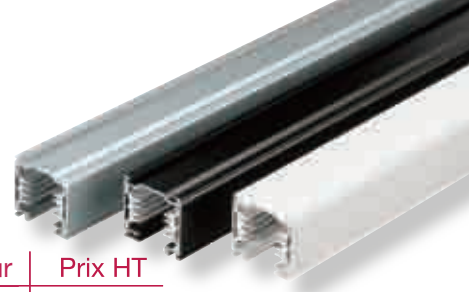

Rails 3 allumages CARRÉS

Référence	Noir / Blanc / Métal	Longueur	Prix HT
751110	30 / 31 / 42	1000 mm	33,25 €
751120	30 / 31 / 42	2000 mm	64,68 €
751130	30 / 31 / 42	3000 mm	97,06 €

Référence	Couleur	Prix HT
76000020	Métal	12,91 €
76000030	Noir	12,91 €
76000031	Blanc	12,91 €

Adaptateur électro-mécanique 10 kg - 6 A

Référence	Couleur	Prix HT
76250030	Noir	6,65 €
76250031	Blanc	6,65 €
76250052	Métal	6,65 €

Adaptateur mécanique

Référence	Couleur	Prix HT
760100W20	Métal	12,91 €
760100W30	Noir	12,91 €
760100W31	Blanc	12,91 €

Adaptateur électro-mécanique 5 kg - 6 A

Référence	Couleur	Prix HT
765310W20	Métal	25,92 €
765310W30	Noir	25,92 €
765310W31	Blanc	25,92 €

Alimentation centrale et connection linéaire

Référence	Couleur	Prix HT
Alimentation droite		
765210W20	Métal	12,91 €
765210W30	Noir	12,91 €
765210W31	Blanc	12,91 €
Alimentation gauche		
765211W20	Métal	12,91 €
765211W30	Noir	12,91 €
765211W31	Blanc	12,91 €

Référence	Couleur	Prix HT
Connect* en T droite		
765610W20	Métal	43,22 €
765610W30	Noir	43,22 €
765610W31	Blanc	43,22 €
Connect* en T gauche		
765611W20	Noir	43,22 €
765611W30	Blanc	43,22 €
765611W31	Blanc	43,22 €

Référence	Couleur	Prix HT
Coude interne		
765510W20	Métal	28,80 €
765510W30	Noir	28,80 €
765510W31	Blanc	28,80 €
Coude externe		
765511W20	Métal	28,80 €
765511W30	Noir	28,80 €
765511W31	Blanc	28,80 €

Référence	Couleur	Prix HT
765810W20	Métal	34,55 €
765810W30	Noir	34,55 €
765810W31	Blanc	34,55 €

Connexion flexible

Référence	Couleur	Prix HT
765710W20	Métal	56,16 €
765710W30	Noir	56,16 €
765710W31	Blanc	56,16 €

Connexion en croix

Référence	Couleur	Prix HT
765900W20	Métal	1,28 €
765900W30	Noir	1,28 €
765900W31	Blanc	1,28 €

Embout de finition

Référence	Couleur	Prix HT
76070000	-	5,40 €

Kit de fixation plafond

Référence	Couleur	Prix HT
Connexion linéaire avec contact électrique		
760410W30	Noir	8,64 €
760410W31	Blanc	8,64 €

Référence	Couleur	Prix HT
Connexion linéaire sans contact électrique		
765410W30	Noir	5,46 €
765410W31	Blanc	5,46 €

Référence	Couleur	Prix HT
76060030	Noir	5,43 €
76060031	Blanc	5,43 €

Kit de suspension 2000 mm

Référence	Couleur	Prix HT
76240030	Noir	3,44 €
76240031	Blanc	3,44 €

Cache rail 1000 mm

Référence	Couleur	Prix HT
76260000	-	35,06 €

Kit de suspension tige rigide 1000 mm

Référence	Couleur	Prix HT
76060530	Noir	9,08 €
76060531	Blanc	9,08 €

Kit de suspension 2000 mm

Référence	Couleur	Prix HT
76011130	Noir	74,69 €
76011131	Blanc	74,69 €

Adaptateur avec transfo électrique pour jack

Référence	Couleur	Prix HT
76060400	-	6,71 €

Patte de fixation

Référence	Couleur	Prix HT
76090000	-	1,34 €

Raccord mécanique M10 X1

Référence	Couleur	Prix HT
76060630	Noir	13,33 €
76060631	Blanc	13,33 €

Kit de suspension 2000 mm avec blocage automatique