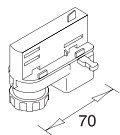

Référence	Couleur	Prix HT
760100W20	Métal	12,91 €
760100W30	Noir	12,91 €
760100W31	Blanc	12,91 €

Adaptateur électro-mécanique 5 kg - 6 A