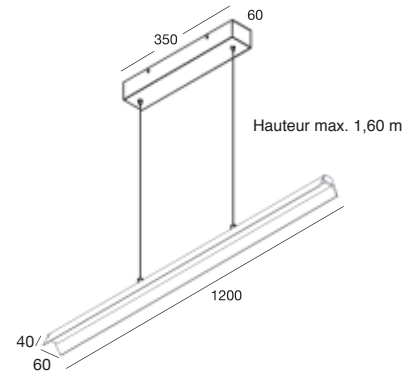

Linafino

Design StudioTech Oggiluce

Référence	Puissance	Lumen	Couleur	Prix HT
601300	30 W	3000K - 3900Lm	Blanc mat	430,00 €