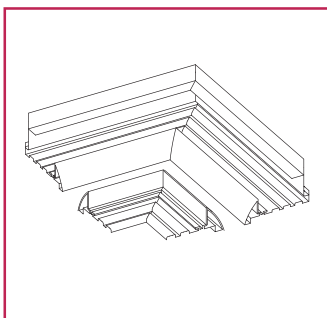

Angles intérieur

Référence	Couleur	Prix HT
7850I0016	Noir	- €

Angles extérieur

Référence	Couleur	Prix HT
7850E0016	Noir	- €