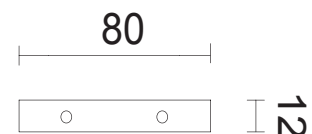

Connection mécanique 4 pièces

Référence	Couleur	Prix HT
78510000	Noir	- €