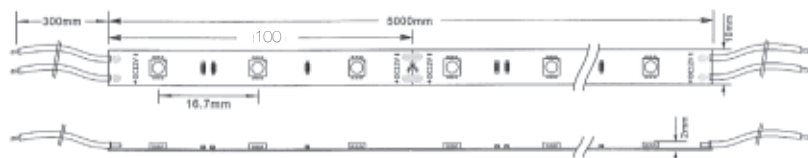

Ruban 13W/m mono 5050

60 leds / mètre - rouleau de 5m

Référence	Puissance	Lumen	Alimentation	Prix HT
6000601527524	13 W	2700K - 1060Lm / m	24 VDC	160,00 €
6000601540524	13 W	4000K - 1180Lm / m	24 VDC	160,00 €

Contrôleur voir p. 92 - Alimentation voir p. 94
Accessoire voir p. 95