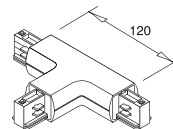

Référence	Couleur	Prix HT
Connect* en T droite		
762110W20	Métal	43,22 €
762110W30	Noir	43,22 €
762110W31	Blanc	43,22 €
Connect* en T gauche		
762111W20	Métal	43,22 €
762111W30	Noir	43,22 €
762111W31	Blanc	43,22 €