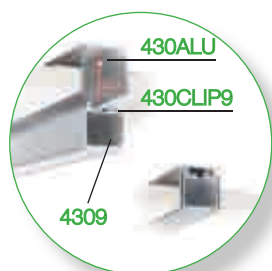

Profil 4309

Profil aluminium anodisé
pour intégrer des rubans simple bande

Référence	Longueur	Couleur	Prix HT
430901*	1 mètre	Alu anodisé	53,40 €
430902*	2 mètres	Alu anodisé	106,80 €

Référence	Prix HT
430END9	Embout de finition 4,00 €
430CLIP9	Clip de fixation 1,50 €
430ALU1	Profil d'encastrement 1m 29,50 €
430ALU2	Profil d'encastrement 2m 59,00 €

*Diffuseur dépoli inclus