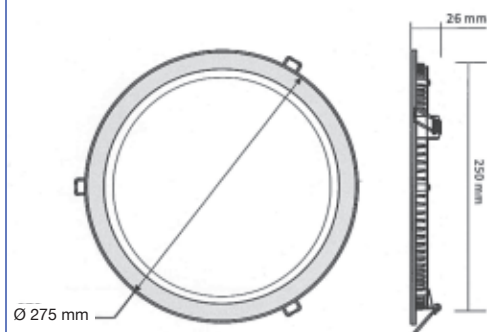

Panel 276

Design Studio Technique Oggi Luce

Référence	Puissance	Lumen	Couleur	Prix HT
6007276R27	25W	2700K - 1750Lm	Blanc mat	140,47 €
6007276R40	25W	4000K - 1900Lm	Blanc mat	140,47 €

Panel 96