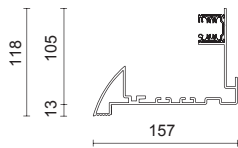

Profil aluminium électrifié Rail 3 allumages

Référence	Longueur	Couleur	Prix HT
78411316	1,3 m	Noir	179,00 €
78412316	2,3 m	Noir	310,00 €