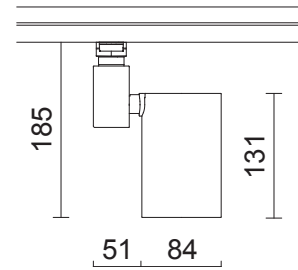

NEW

Perfetto

Design Studio E. Nobile / E. Bona

Rail 3 allumages

Référence	Puissance	Lumen	Couleur	Prix HT
74346116	43 W	3000K - 5100LM	Noir	296,84 €
74346121	43 W	3000K - 5100LM	Blanc	296,84 €
743461A16	43 W	4000K - 5300LM	Noir	296,84 €
743461A21	43 W	4000K - 5300LM	Blanc	296,84 €

Accessoires

283140	20°	Lentille optique	19,80 €
283138	55°	Lentille optique	19,80 €
283141	70°	Lentille optique	19,80 €