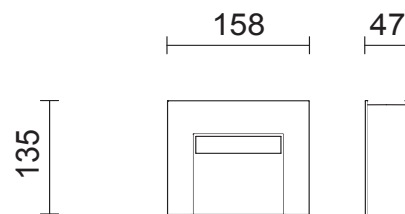

NEW

Bidi Tête

Design E. Bona / E. Mobile

Tête omnidirectionnelle avec optique asymétrique

Référence	Puissance	Lumen	Couleur	Prix HT
190501	1 x 12W	3000K - 1 x 1700Lm	Noir	279,36 €
190567	1 x 12W	3000K - 1 x 1700Lm	Rouille	279,36 €

Tête bidirectionnelle avec optique asymétrique

Référence	Puissance	Lumen	Couleur	Prix HT
190601	2 x 12W	3000K - 2 x 1700Lm	Noir	328,84 €
190667	2 x 12W	3000K - 2 x 1700Lm	Rouille	328,84 €