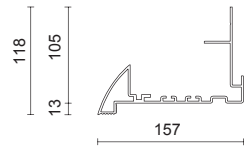

Profil aluminium

Référence	Longueur	Couleur	Prix HT
78401316	1,3 m	Noir	144,00 €
78402316	2,3 m	Noir	250,00 €