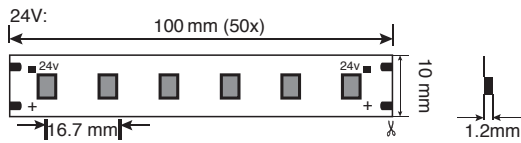

Ruban 13,2W /m mono 2835

60 leds / mètre - rouleau de 5m

Référence	Puissance	Lumen	Alimentation	Prix HT
600060132765	13,2 W	2700K - 1240Lm / m	24 VDC	150,00 €
600060134065	13,2 W	4000K - 1350Lm / m	24 VDC	150,00 €

Contrôleur voir p. 92 - Alimentation voir p. 94
Accessoire voir p. 95