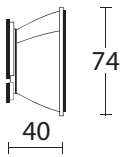

Accessoires optiques

	283140	25°	19,80 €
	283142	40°	19,80 €
	283141	60°	19,80 €