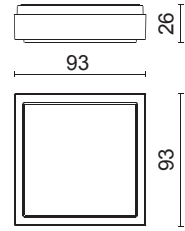

PF 10

PF 30

PF 19

PF 9

Design E. Bona / E. Nobile

Référence	Puissance	Lumen	Couleur	Prix HT
38240121	4,3 W	3000K - 400Lm	Blanc mat	72,76 €
38240152	4,3 W	3000K - 400Lm	Métal	72,76 €

PF 15

Design E. Bona / E. Nobile