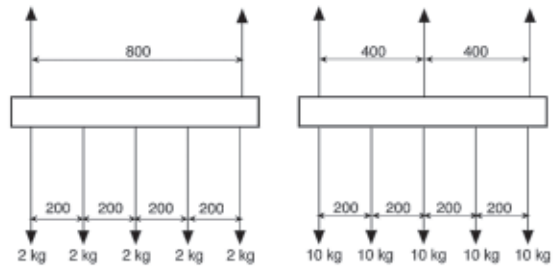

Accessoires

605LT2425	24°	Lentille optique	29,50 €
605LT6025	60°	Lentille optique	29,50 €

Master 36

Master 25

Rail 3 allumages 230V

Dans le cas d'une charge
de 5 Kg tous les 200 mm

la distance de fixation
doit être de 500 mm