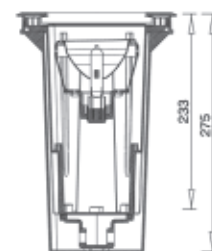

Achille 190

Design Studio Tecnico Ivela

Référence	Puissance	Lumen	Couleur	Prix HT
149401	12W	3000K - 1700Lm	Inox 304	324,89 €
149501	18W	3000K - 2400Lm	Inox 304	380,90 €

Câble d'alimentation H05RN-F
Box d'encastrement inclus

Achille 320

Design Studio Tecnico Ivela

Référence	Puissance	Lumen	Couleur	Prix HT
147900	18W	3000K - 2400Lm	Inox 304	588,18 €
148000	27W	3000K - 3900Lm	Inox 304	686,24 €

Câble d'alimentation H05RN-F
Box d'encastrement non inclus
Réf. 160348 : 42,57 €

Accessoires optiques

Référence	2400Lm	3900Lm
283140		
283142		
283138		
283141