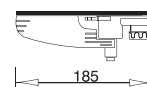

Référence	Couleur	Prix HT
76011130	Noir	74,69 €
76011131	Blanc	74,69 €

Adaptateur avec transfo électrique pour jack