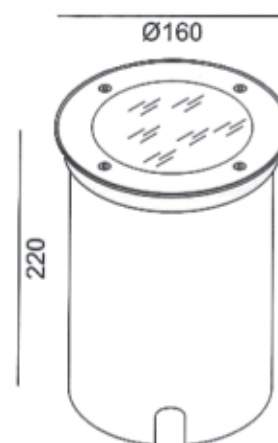

Hydroled 6 New

Design Studio Tech Oggi Luce

Référence	Puissance	Lumen	Couleur	Prix HT
601108	6W	3000K - 600Lm	Inox 316L	185,00 €

Câble d'alimentation **H05RN-F**

1,5m inclus (simple presse-étoupe)

Box d'encastrement inclus (diamètre d'encastrement sans le pot : 70 mm)

Hydroled 13

Design Studio Tech Oggi Luce

Référence	Puissance	Lumen	Couleur	Prix HT
601100	13W	3500K - 1300Lm	Inox 316L	564,22 €

Câble d'alimentation **H05RN-F**

1,5m inclus (simple presse-étoupe)

Box d'encastrement inclus