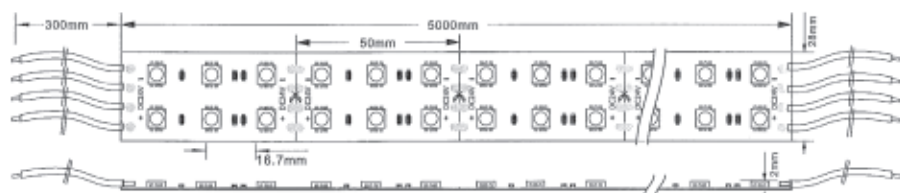

Ruban 28,8W/m RGB 5050

120 leds / mètre - rouleau de 5m

Référence	Puissance	Lumen	Alimentation	Prix HT
60012030RGB65	28,8 W	R : 190LM / m G : 385LM / m B : 240LM / m	24 VDC	300,00 €

Contrôleur voir p. 92 - Alimentation voir p. 94
Accessoire voir p. 95