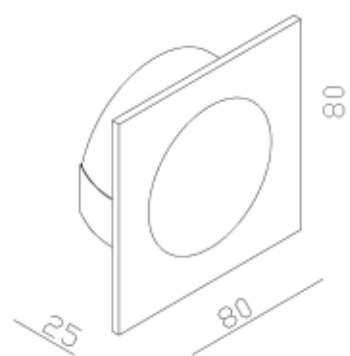

PN 180

PN 110

Lak

Design Studio Tech Oggi Luce

Référence	Puissance	Lumen	Couleur	Prix HT
601400	2W	3000K - 150Lm	Blanc mat	75,00 €
601401	2W	3000K - 150Lm	Graphite	75,00 €

Boitier d'encastrement inclus diam. 63 mm