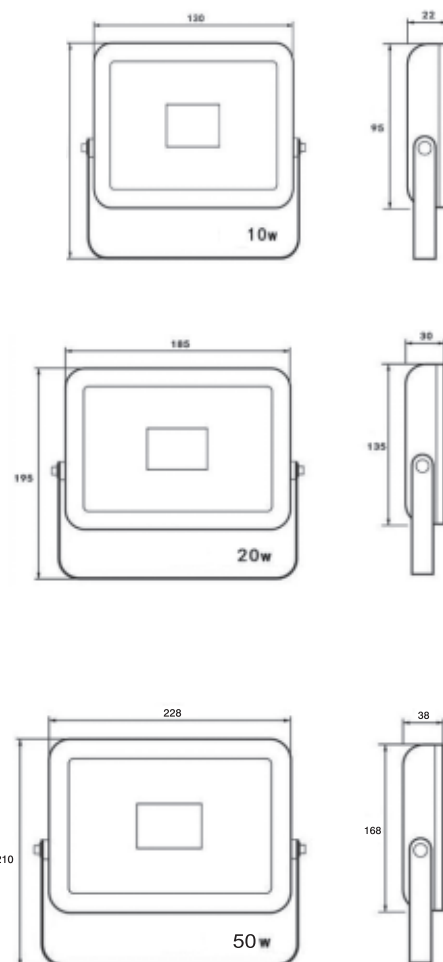

NEW

Loopad

Design Studio Tech OggiLuce

Corps aluminium
Verre de protection prismatique
Ultra-plat : 22 mm pour le 10 W
30 mm pour le 20 W
38 mm pour le 50 W
Pré-cablage H05RNF - 3G1 mm
95 Lm / W - PF 0,95

Référence	Puissance	Lumen	Couleur	Prix HT
60310NBK	10W	4500K - 950Lm	Anthracite	39,00 €
60310NWH	10W	4500K - 950Lm	Blanc / Argent	39,00 €
60310WBK	10W	3000K - 950Lm	Anthracite	39,00 €
60310WWH	10W	3000K - 950Lm	Blanc / Argent	39,00 €
60320NBK	20W	4500K - 1900Lm	Anthracite	58,00 €
60320NWH	20W	4500K - 1900Lm	Blanc / Argent	58,00 €
60320WBK	20W	3000K - 1900Lm	Anthracite	58,00 €
60320WWH	20W	3000K - 1900Lm	Blanc / Argent	58,00 €
60350NBK	50W	4500K - 4700Lm	Anthracite	95,00 €
60350NWH	50W	4500K - 4700Lm	Blanc / Argent	95,00 €

Câble d'alimentation H05RN-F