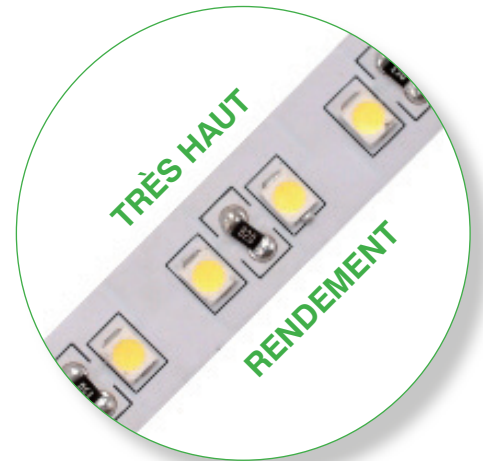

Ruban 13,2W /m mono 2835

60 leds / mètre - rouleau de 5m

Référence	Puissance	Lumen	Alimentation	Prix HT
600060132765	13,2 W	2700K - 1240Lm / m	24 VDC	150,00 €
600060134065	13,2 W	4000K - 1350Lm / m	24 VDC	150,00 €

Contrôleur voir p. 92 - Alimentation voir p. 94
Accessoire voir p. 95

Ruban 26,4W/m mono 2835

120 leds / mètre - rouleau de 5m

Référence	Puissance	Lumen	Alimentation	Prix HT
600120262765	26,4 W	2700K - 2485Lm / m	24 VDC	230,00 €
600120264065	26,4 W	4000K - 2700Lm / m	24 VDC	230,00 €

Contrôleur voir p. 92 - Alimentation voir p. 94
Accessoire voir p. 95

Ruban 52,8W/m mono 2835

240 leds / mètre - rouleau de 3m

Référence	Puissance	Lumen	Alimentation	Prix HT
600240522724	52,8 W	2700K - 4320Lm / m	24 VDC	170,00 €
600240524024	52,8 W	4000K - 5400Lm / m	24 VDC	170,00 €

Contrôleur voir p. 92 - Alimentation voir p. 94
Accessoire voir p. 95