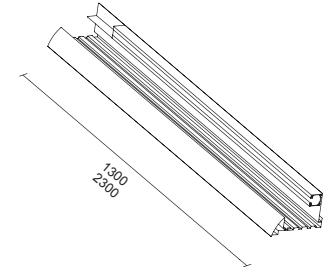

Profil aluminium électrifié Rail 3 allumages

Référence	Longueur	Couleur	Prix HT
78411316	1,3 m	Noir	179,00 €
78412316	2,3 m	Noir	310,00 €

Embout de finition

Référence	Couleur	Prix HT
78500016	Noir	- €