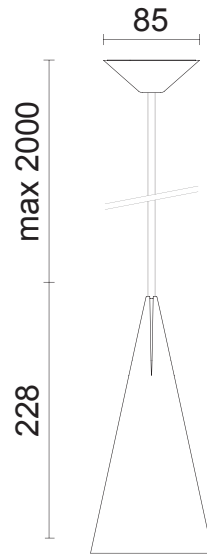

Accessoires optiques

	283140	25°	19,80 €
	283142	40°	19,80 €
	283138	70°	19,80 €

NEW

Iconica

Design E. Bona / E. Nobile

Référence	Puissance	Lumen	Couleur	Prix HT
39200116	9,5 W	3000K - 1000Lm	Noir mat	233,89 €
39200121	9,5 W	3000K - 1000Lm	Blanc mat	233,89 €
39200188	9,5 W	3000K - 1000Lm	Cuivre	320,51 €
39210116	19 W	3000K - 2000Lm	Noir mat	262,76 €
39210121	19 W	3000K - 2000Lm	Blanc mat	262,76 €
39210188	19 W	3000K - 2000Lm	Cuivre	349,39 €