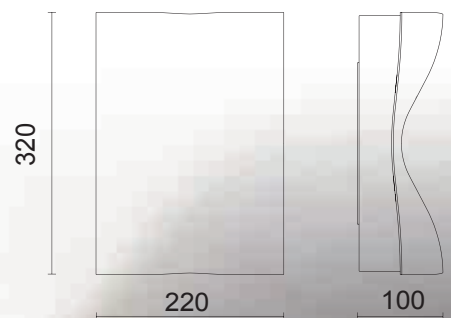

Balti 320

Design E. Bona - E. Nobile

Référence	Puissance	Lumen	Couleur	Prix HT
1073RW03	2 x 38W	3000K - 2 x 4600Lm	Métal	599,00 €
1073RW04	2 x 38W	3000K - 2 x 4600Lm	Blanc	599,00 €