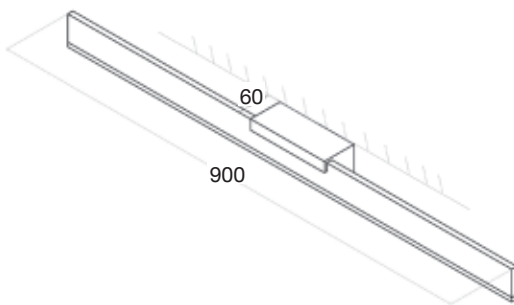

Jedi 90

Design StudioTech Oggiluce

Référence	Puissance	Lumen	Couleur	Prix HT
601039	25,2 W	3000K - 2520Lm	Blanc mat	330,00 €