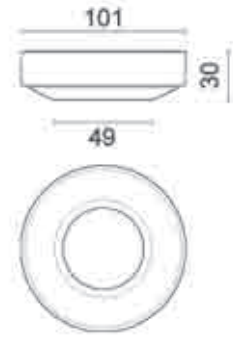

SQ Line

Design StudioTech Oggiluce

Référence	Puissance	Lumen	Couleur	Prix HT
601260	13 W	3000K - 1000Lm	Blanc mat	215,00 €

SQ Line

Jupiter

PF 10

Design E. Bona / E. Nobile

Référence	Puissance	Lumen	Couleur	Prix HT
38750121	4,3 W	3000K - 400Lm	Blanc mat	76,05 €
38750152	4,3 W	3000K - 400Lm	Métal	76,05 €