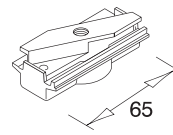

Référence	Couleur	Prix HT
76250030	Noir	6,65 €
76250031	Blanc	6,65 €
76250052	Métal	6,65 €

Adaptateur mécanique