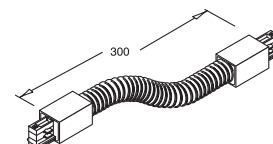

Accessoires

765210W30	Alimentation droite	11,80 €
765211W30	Alimentation gauche	11,80 €
765810W30	Raccord flexible	32,24 €
765900W30	Embout de finition	4,16 €