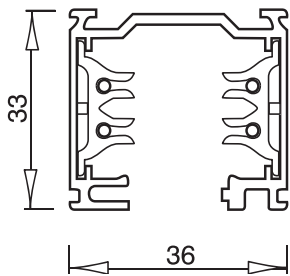

Kit de suspension 2000 mm avec blocage automatique

Rails 3 allumages CARRÉS

Référence	Noir / Blanc / Métal	Longueur	Prix HT
751110	30 / 31 / 42	1000 mm	33,25 €
751120	30 / 31 / 42	2000 mm	64,68 €
751130	30 / 31 / 42	3000 mm	97,06 €