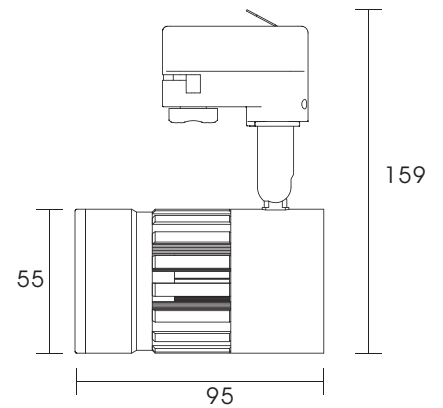

Accessoires

605LT2408	24°	Lentille optique	9,60 €
605LT6008	60°	Lentille optique	9,60 €