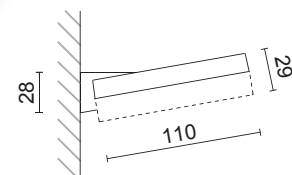

PN 110Q Potence

Design E. Bona / E. Mobile

Référence	Couleur	Prix HT
1635101	Noir	12,04 €