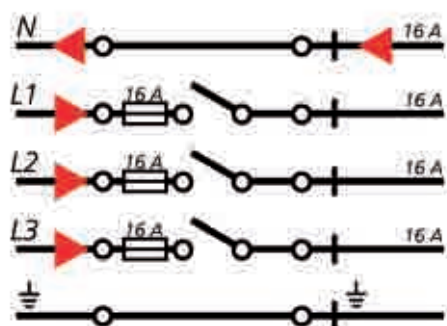

Rail 3 allumages 230V

SCHÉMA DE CÂBLAGE

3 circuits de 16A
3680 watts
total de
11040 watts

IMPORTANT

Respecter le choix des accessoires suivant le schéma.

Toujours garder la continuité de la terre !

SHÉMA DE CONTINUITÉ DE TERRE