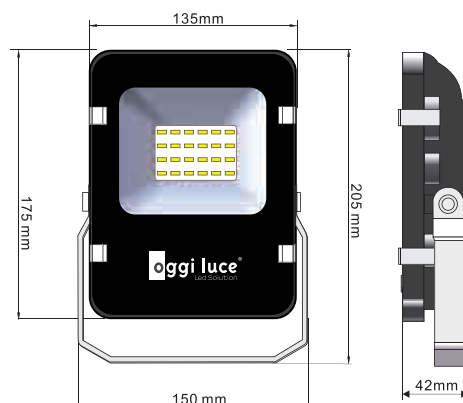

Newloop II 12 SMD

Design Studio Tech Oggi Luce

Référence	Puissance	Lumen	Couleur	Prix HT
62212N	13W	4250K - 1250Lm	Silver	86,00 €
62212NBK	13W	4250K - 1250Lm	Noir	86,00 €
62212NWH	13W	4250K - 1250Lm	Blanc mat	86,00 €
62212W	13W	3000K - 1050Lm	Silver	86,00 €
62212WBK	13W	3000K - 1050Lm	Noir	86,00 €
62212WWH	13W	3000K - 1050Lm	Blanc mat	86,00 €

Accessoires page 127