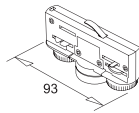

Rails 3 allumages CARRÉS

Référence	Noir / Blanc / Métal	Longueur	Prix HT
751110	30 / 31 / 42	1000 mm	33,25 €
751120	30 / 31 / 42	2000 mm	64,68 €
751130	30 / 31 / 42	3000 mm	97,06 €

Référence	Couleur	Prix HT
76000020	Métal	12,91 €
76000030	Noir	12,91 €
76000031	Blanc	12,91 €

Adaptateur électro-mécanique 10 kg - 6 A

Référence	Couleur	Prix HT
76250030	Noir	6,65 €
76250031	Blanc	6,65 €
76250052	Métal	6,65 €

Adaptateur mécanique

Référence	Couleur	Prix HT
760100W20	Métal	12,91 €
760100W30	Noir	12,91 €
760100W31	Blanc	12,91 €

Adaptateur électro-mécanique 5 kg - 6 A

Référence	Couleur	Prix HT
765310W20	Métal	25,92 €
765310W30	Noir	25,92 €
765310W31	Blanc	25,92 €

Alimentation centrale et connection linéaire

Référence	Couleur	Prix HT
Alimentation droite		
765210W20	Métal	12,91 €
765210W30	Noir	12,91 €
765210W31	Blanc	12,91 €
Alimentation gauche		
765211W20	Métal	12,91 €
765211W30	Noir	12,91 €
765211W31	Blanc	12,91 €

Référence	Couleur	Prix HT
Connect* en T droite		
765610W20	Métal	43,22 €
765610W30	Noir	43,22 €
765610W31	Blanc	43,22 €
Connect* en T gauche		
765611W20	Noir	43,22 €
765611W30	Blanc	43,22 €
765611W31	Blanc	43,22 €

Référence	Couleur	Prix HT
Coude interne		
765510W20	Métal	28,80 €
765510W30	Noir	28,80 €
765510W31	Blanc	28,80 €
Coude externe		
765511W20	Métal	28,80 €
765511W30	Noir	28,80 €
765511W31	Blanc	28,80 €

Référence	Couleur	Prix HT
765810W20	Métal	34,55 €
765810W30	Noir	34,55 €
765810W31	Blanc	34,55 €

Connexion flexible

Référence	Couleur	Prix HT
765710W20	Métal	56,16 €
765710W30	Noir	56,16 €
765710W31	Blanc	56,16 €

Connexion en croix

Référence	Couleur	Prix HT
765900W20	Métal	1,28 €
765900W30	Noir	1,28 €
765900W31	Blanc	1,28 €

Embout de finition

Référence	Couleur	Prix HT
76070000	-	5,40 €

Kit de fixation plafond