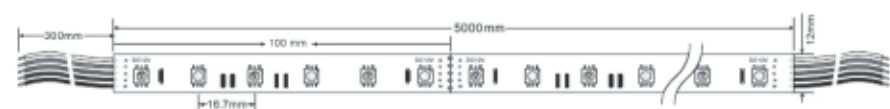

Ruban 17,3W/m RGB + W 5050

72 leds / mètre - rouleau de 5m

Référence	Puissance	Lumen	Alim.	Prix HT
60007515RGBW	17,3 W	R : 72LM / m G : 90LM / m B : 145LM / m W : 585LM / m - 4000K	24 VDC	330,00 €

Contrôleur voir p. 92 - Alimentation voir p. 94 - Accessoire voir p. 95