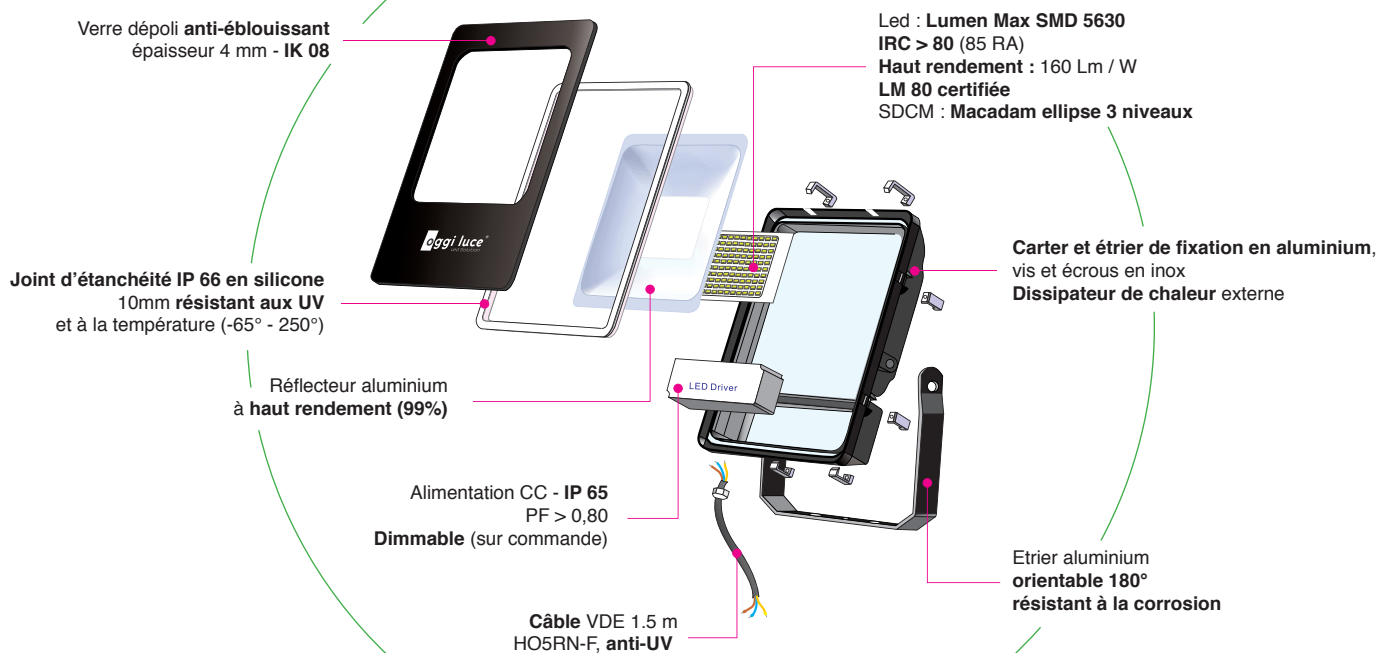

NewLoop II

Design Studio Tech Oggi Luce

NEW

Newloop II 12 SMD

Design Studio Tech Oggi Luce

Référence	Puissance	Lumen	Couleur	Prix HT
62212N	13W	4250K - 1250Lm	Silver	86,00 €
62212NBK	13W	4250K - 1250Lm	Noir	86,00 €
62212NWH	13W	4250K - 1250Lm	Blanc mat	86,00 €
62212W	13W	3000K - 1050Lm	Silver	86,00 €
62212WBK	13W	3000K - 1050Lm	Noir	86,00 €
62212WWH	13W	3000K - 1050Lm	Blanc mat	86,00 €

Accessoires page 127