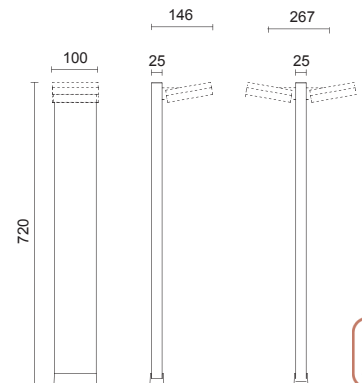

**PLAFONNIER
+ MAT + POTENCE**

PN 110Q Mat

Design E. Bona / E. Mobile

Référence	Tête	Couleur	Prix HT
1631701	Simple	Noir	84,40 €
1631767	Simple	Rouille	84,40 €
1632701	Double	Noir	87,32 €
1632767	Double	Rouille	87,32 €