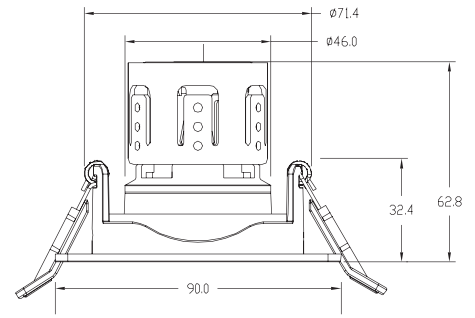

NEW

FK Led

Design StudioTech Oggiluce

Référence	Puissance	Lumen	Couleur	Prix HT
60500003	8,5 W	3000K - 700Lm	Métal / transp.	49,50 €
60500004	8,5 W	4000K - 740Lm	Métal / transp.	49,50 €

Collerettes détachables

Rond orientable

IP20

Blanc mat

Réf. 605RWH20 - 7,50 €

Silver

Réf. 605RST20 - 7,50 €

Nickel brossé

Réf. 605RNS20 - 9,75 €

Carré orientable

IP20

Blanc mat

Réf. 605SWH20 - 7,50 €

Silver

Réf. 605SST20 - 7,50 €

Nickel brossé

Réf. 605SNS20 - 9,75 €

Rond fixe

IP65

Blanc mat

RT 2012

Réf. 605RWH65 - 9,00 €

Silver

RT 2012

Réf. 605RST65 - 9,00 €

Nickel brossé

RT 2012

Réf. 605RNS65 - 12,00 €

Carré fixe

IP65

Blanc mat

RT 2012

Réf. 605SWH65 - 9,00 €

Silver

RT 2012

Réf. 605SST65 - 9,00 €

Nickel brossé

RT 2012

Réf. 605SNS65 - 12,00 €