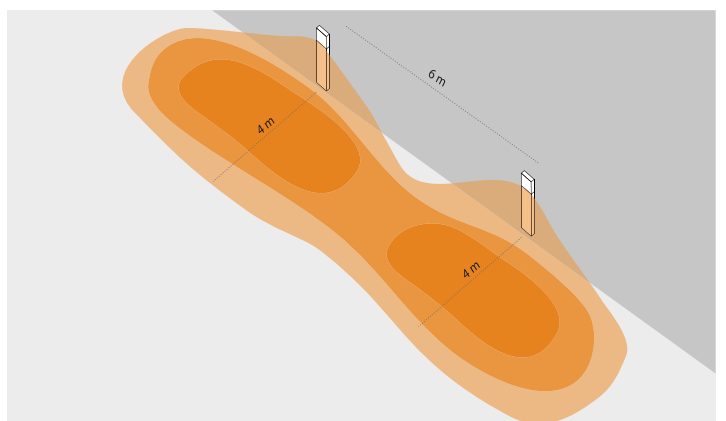

TÊTE + MAT

Bidi Mat

Design E. Bona / E. Mobile

Référence	Hauteur	Couleur	Prix HT
1636801	685 mm	Noir	104,76 €
1636867	685 mm	Rouille	104,76 €
1636401	265 mm	Noir	55,28 €
1636467	265 mm	Rouille	55,28 €

NEW