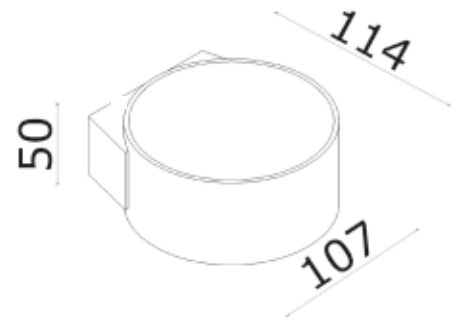

Jedi 90

Design StudioTech Oggiluce

Référence	Puissance	Lumen	Couleur	Prix HT
601039	25,2 W	3000K - 2520Lm	Blanc mat	330,00 €

Jedi 30

Compatible
INTÉRIEUR
&
EXTÉRIEUR
IP 54

Lens

Design StudioTech Oggiluce

Référence	Puissance	Lumen	Couleur	Prix HT
601030	2 x 4 W	3000K - 730Lm	Blanc mat	195,00 €