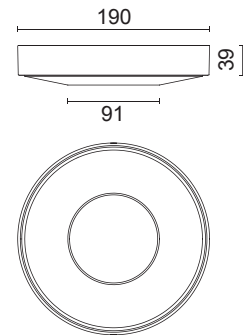

PF 19

Design E. Bona / E. Nobile

Référence	Puissance	Lumen	Couleur	Prix HT
38810121	12 W	3000K - 1700Lm	Blanc mat	186,08 €
38810152	12 W	3000K - 1700Lm	Métal	186,08 €