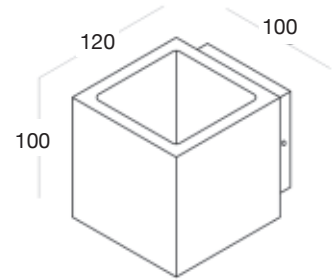

Mars

Design StudioTech Oggiluce

Référence	Puissance	Lumen	Couleur	Prix HT
601010	5,4 W	3000K - 540Lm	Blanc mat	195,00 €
601011	5,4 W	3000K - 540Lm	Graphite	195,00 €
601012	5,4 W	3000K - 540Lm	Alu	195,00 €