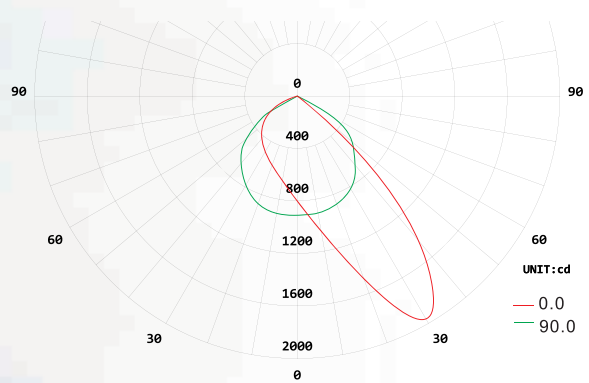

NEW

Newloop II ASY

Design Studio Tech Oggi Luce

Référence	Puissance	Lumen	Couleur	Prix HT
622A72N	74 W	6 400 LM	Métal	430,00 €
622A150N	150 W	14 200 LM	Métal	720,00 €

Réflecteur asymétrique 90° x 30°
Lentille en polycarbonate anti-UV
Indice de rendu couleur > 80
SDCM < 3
(Stabilité chromatique)
Durée de vie :
50 000 heures