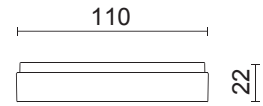

NEW

PN 110 Plafonnier

Design E. Bona / E. Mobile

Référence	Puissance	Lumen	Couleur	Prix HT
144801	4,3W	3000K - 400Lm	Noir	117,03 €
144867	4,3W	3000K - 400Lm	Rouille	117,03 €