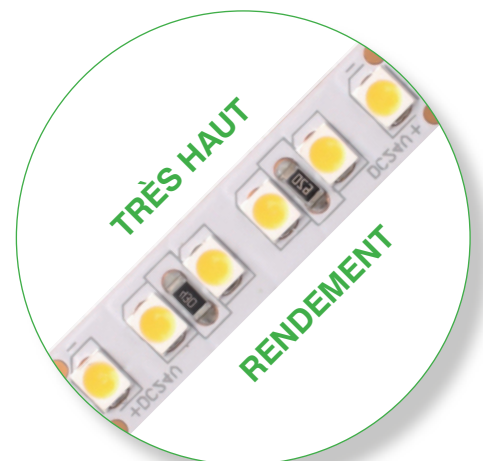

Ruban 13,2W /m mono 2835

60 leds / mètre - rouleau de 5m

Référence	Puissance	Lumen	Alimentation	Prix HT
600060132765	13,2 W	2700K - 1240Lm / m	24 VDC	150,00 €
600060134065	13,2 W	4000K - 1350Lm / m	24 VDC	150,00 €

Contrôleur voir p. 92 - Alimentation voir p. 94
Accessoire voir p. 95

Ruban 26,4W/m mono 2835

120 leds / mètre - rouleau de 5m

Référence	Puissance	Lumen	Alimentation	Prix HT
600120262765	26,4 W	2700K - 2485Lm / m	24 VDC	230,00 €
600120264065	26,4 W	4000K - 2700Lm / m	24 VDC	230,00 €

Contrôleur voir p. 92 - Alimentation voir p. 94
Accessoire voir p. 95

Ruban 52,8W/m mono 2835

240 leds / mètre - rouleau de 3m

Référence	Puissance	Lumen	Alimentation	Prix HT
600240522724	52,8 W	2700K - 4320Lm / m	24 VDC	170,00 €
600240524024	52,8 W	4000K - 5400Lm / m	24 VDC	170,00 €

Contrôleur voir p. 92 - Alimentation voir p. 94
Accessoire voir p. 95