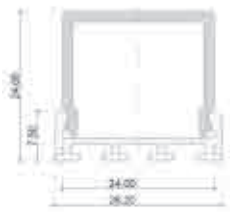

*Diffuseur dépoli inclus

Profil 4306

Profil aluminium anodisé
pour intégrer des rubans simple ou double bande (5630)

Référence	Longueur	Couleur	Prix HT
430601*	1 mètre	Alu anodisé	53,40 €
430602*	2 mètres	Alu anodisé	106,80 €

Référence		Prix HT
430END6	Embout de finition	4,00 €
430CLIP6	Clip de fixation	2,00 €

Version
à poser

*Diffuseur dépoli inclus

Profil 4302

Profil aluminium anodisé
pour intégrer des rubans simple bande

Référence	Longueur	Couleur	Prix HT
430201*	1 mètre	Alu anodisé	36,36 €
430202*	2 mètres	Alu anodisé	72,75 €

Référence		Prix HT
430END2	Embout de finition	4,00 €
430CLIP2	Clip de fixation	6,00 €

Version
d'angle
à poser