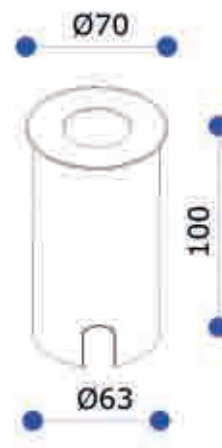

Câble d'alimentation **H05RN-F**

1,5m inclus (simple presse-étoupe)

Box d'encastrement inclus (diamètre d'encastrement sans le pot : 58 mm)

Hydroled 4 Asy

Design Studio Tech Oggi Luce

Référence	Puissance	Lumen	Couleur	Prix HT
601106	4W	3000K - 300Lm	Inox 316L	199,00 €