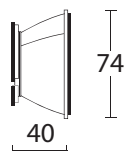

Accessoires optiques

Référence	2400Lm	3900Lm
283140		
283142		
283138		
283141		

Achille 190