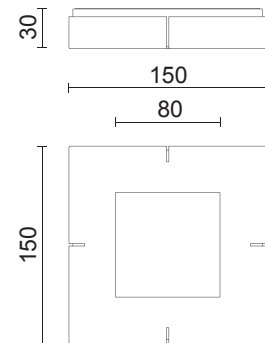

PF 15

Design E. Bona / E. Nobile

Référence	Puissance	Lumen	Couleur	Prix HT
38250121	12 W	3000K - 1700Lm	Blanc mat	190,82 €
38250152	12 W	3000K - 1700Lm	Métal	190,82 €