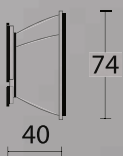

Accessoires optiques pour Balti 320

Référence	4000Lm
283143	
283138	
283141