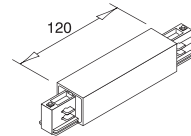

Référence	Couleur	Prix HT
765310W20	Métal	25,92 €
765310W30	Noir	25,92 €
765310W31	Blanc	25,92 €

Alimentation centrale et connection linéaire