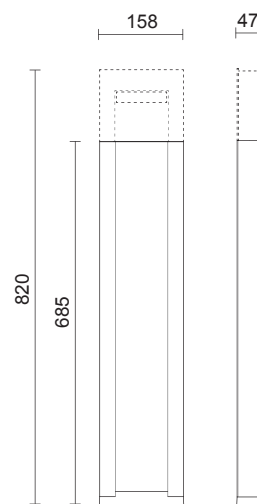

TÊTE + MAT

Bidi Mat

Design E. Bona / E. Mobile

Référence	Hauteur	Couleur	Prix HT
1636801	685 mm	Noir	104,76 €
1636867	685 mm	Rouille	104,76 €
1636401	265 mm	Noir	55,28 €
1636467	265 mm	Rouille	55,28 €

NEW