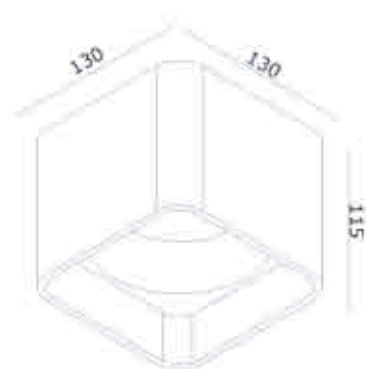

SQ Line

Design StudioTech Oggiluce