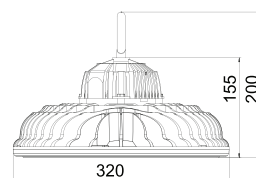

NEW

HBS Premium

Design Studio Tech Oggi Luce

Référence	Puissance	Lumen	Couleur	Prix HT
622H100NBK	100 W	11000LM - 4000K	Noir	480,00 €
622H150NBK	150 W	16500LM - 4000K	Noir	625,00 €
622H220NBK	220 W	24500LM - 4000K	Noir	795,00 €

Option verre prismatique pour le	100 W : Réf. 622VP100	23,20 €
	150 W : Réf. 622VP150	24,80 €
	220 W : Réf. 622VP220	28,80 €
Accessoires : patère de fixation	Réf. 622PATERE	24,00 €
Accessoires : crochet de fixation	Réf. 622CROCHET	6,00 €

Rendement de 100-120 Lm / W
Indice de Rendu de Couleur > 80
Test à la norme Lm 80
SDCM < 3 (Stabilité chromatique)
Dimmable (1-10 Volts)
Durée de vie : 50 000 heures
OPTION :
verre prismatique anti-éblouissement