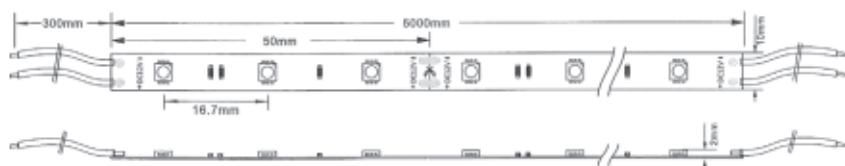

Contrôleur voir p. 92 / Alimentation voir p. 94 / Accessoire voir p. 95

NEW
IRC 90

TOUS NOS RUBANS LED SONT DISPONIBLES SUR MESURE

Ruban 4,3W/m mono 3528

60 leds / mètre - rouleau de 5m

Référence	Puissance	Lumen	Alimentation	Prix HT
600060052765	4,3 W	2700K - 400Lm / m	12 VDC	90,00 €
600060054065	4,3 W	4000K - 430Lm / m	12 VDC	90,00 €