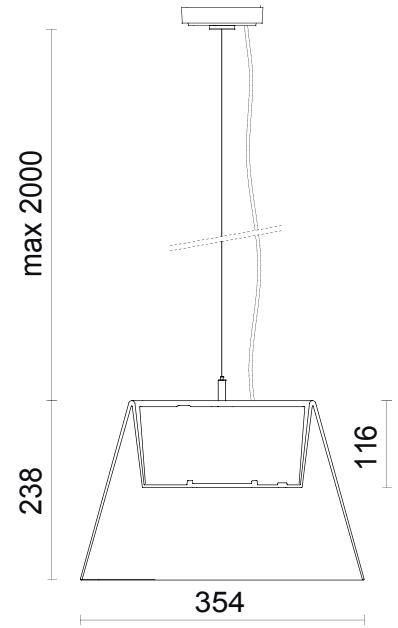

Accessoires optiques

	283140	25°	19,80 €
	283142	40°	19,80 €
	283138	70°	19,80 €