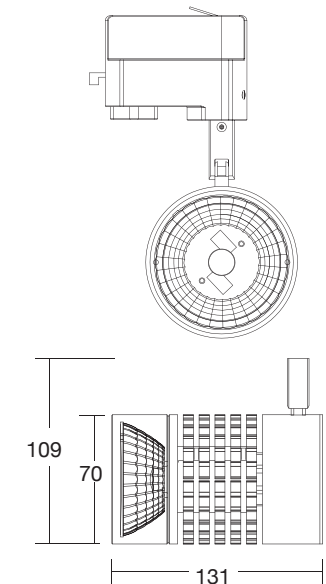

Accessoires

605LT2415	24°	Lentille optique	13,50 €
605LT6015	60°	Lentille optique	13,50 €

Master 15