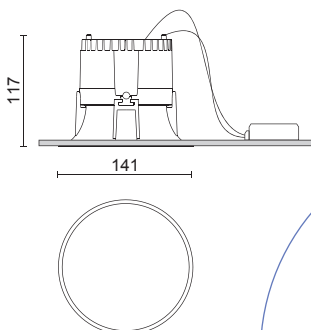

RA 11 SOFT

Design Studio Tecnico Ivela

Référence	Driver	Puissance	Lumen	Couleur	Prix HT
258200BN21	9102432	12W (350 mA)*	3000K - 1700Lm	Blanc mat	164,59 € + 36,72 €
258200BN21	9102409	18W (500 mA)	3000K - 2350Lm	Blanc mat	164,59 € + 30,80 €
258200BN21	8104001	21W (600 mA)**	3000K - 2750Lm	Blanc mat	164,59 € + 42,00 €
258200AN21	9102432	12W (350 mA)*	4000K - 1700Lm	Blanc mat	164,59 € + 36,72 €
258200AN21	9102409	18W (500 mA)	4000K - 2350Lm	Blanc mat	164,59 € + 30,80 €
258200AN21	8104001	21W (600 mA)**	4000K - 2750Lm	Blanc mat	164,59 € + 42,00 €

* Dimmable sur le primaire (coupure de phase)

** Dimmable version