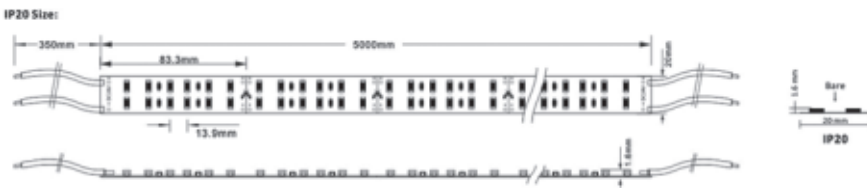

Ruban 46W/m mono 5630

144 leds / mètre - rouleau de 5m

Référence	Puissance	Lumen	Alimentation	Prix HT
6001444827524	46 W	2700K - 3500Lm / m	24 VDC	390,00 €
6001444840524	46 W	4000K - 3890Lm / m	24 VDC	390,00 €

Contrôleur voir p. 92 - Alimentation voir p. 94
Accessoire voir p. 95