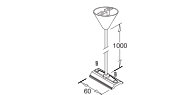

Référence	Couleur	Prix HT
76260000	-	35,06 €

Kit de suspension tige rigide 1000 mm