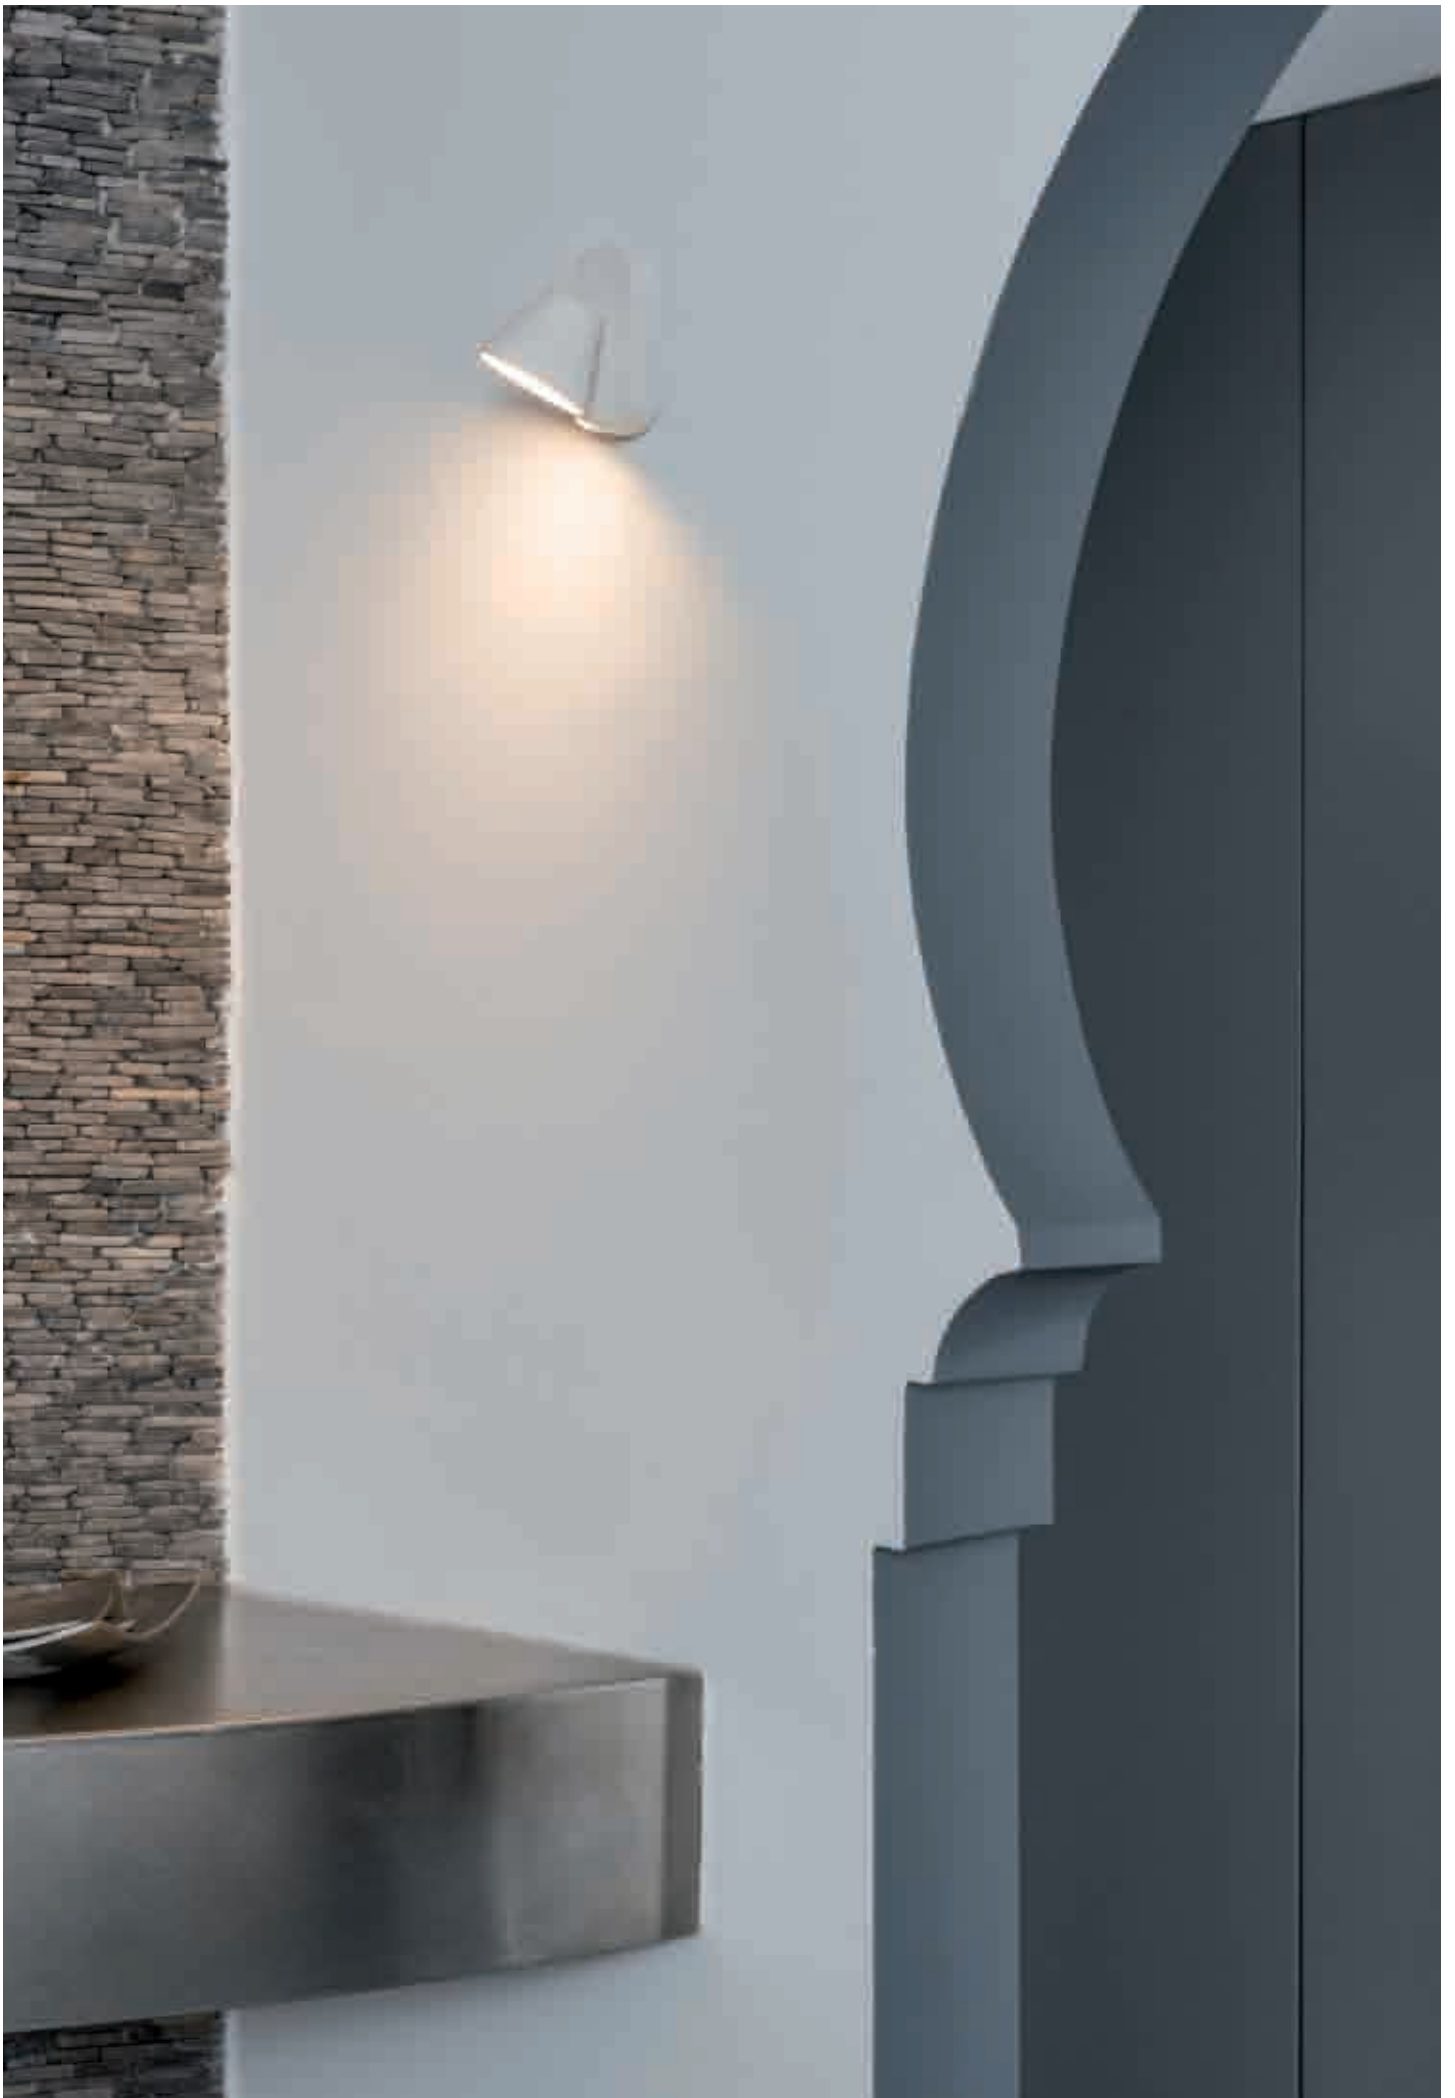

Référence	Puissance	Lumen	Couleur	Prix HT
601048	2 x 6 W	3000K - 1470Lm	Blanc	275,00 €

Cup II

Cup I

Compatible
INTÉRIEUR
&
EXTÉRIEUR
IP 54

Venus I

Design StudioTech Oggiluce

Référence	Puissance	Lumen	Couleur	Prix HT
601040	4 W	3000K - 300Lm	Blanc mat	220,00 €