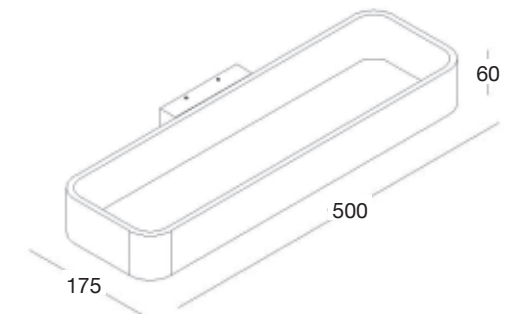

Lune 40

Design StudioTech Oggiluce

Référence	Puissance	Lumen	Couleur	Prix HT
601015	8,1 W	3000K - 810Lm	Blanc mat	230,00 €
601016	8,1 W	3000K - 810Lm	Graphite	230,00 €

Lune 50

Design StudioTech Oggiluce

Référence	Puissance	Lumen	Couleur	Prix HT
601018	10,8 W	3000K - 1080Lm	Blanc mat	265,00 €
601019	10,8 W	3000K - 1080Lm	Graphite	265,00 €