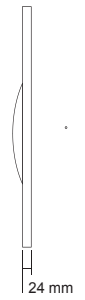

Dropled

Design StudioTech Oggiluce

Référence	Puissance	Lumen	Couleur	Prix HT
6007720S40	38 W	4000K - 2800LM	Blanc mat	890,00 €