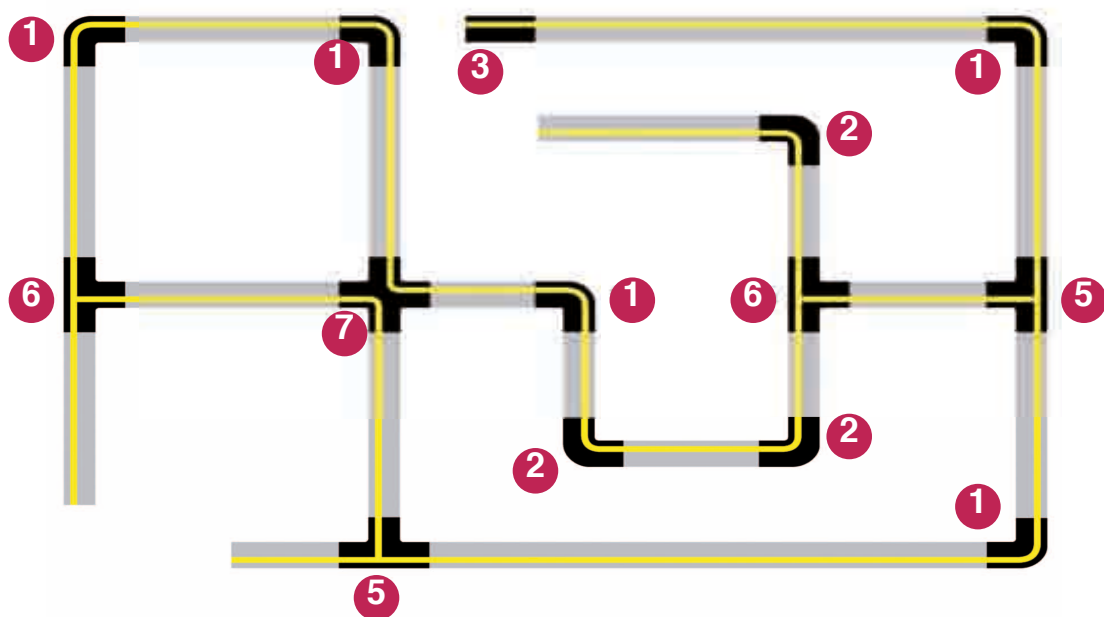

Rail 3 allumages 230V

SCHÉMA DE CÂBLAGE

3 circuits de 16A
3680 watts
total de
11040 watts

IMPORTANT

Respecter le choix des accessoires suivant le schéma.

Toujours garder la continuité de la terre !

SHÉMA DE CONTINUITÉ DE TERRE