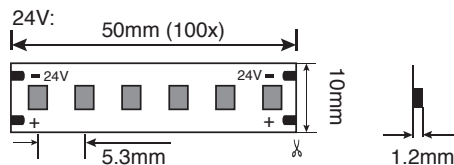

Ruban 26,4W/m mono 2835

120 leds / mètre - rouleau de 5m

Référence	Puissance	Lumen	Alimentation	Prix HT
600120262765	26,4 W	2700K - 2485Lm / m	24 VDC	230,00 €
600120264065	26,4 W	4000K - 2700Lm / m	24 VDC	230,00 €

Contrôleur voir p. 92 - Alimentation voir p. 94
Accessoire voir p. 95