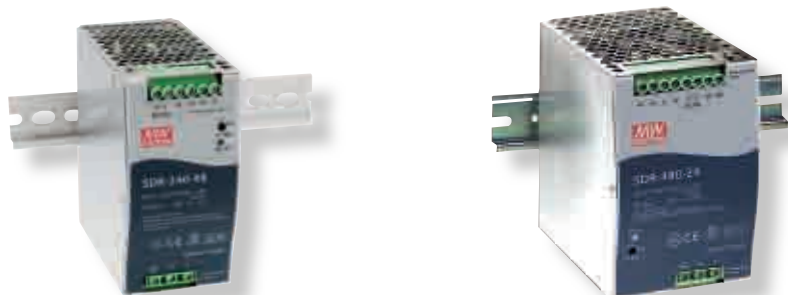

Transformateurs rail DIN

Référence	Volts	Sorties	Dimensions	Prix HT
600DR12012	12VDC	10A x 1	40 x 125 x 114	120,00 €
600DR12024	24VDC	5A x 1	40 x 125 x 114	120,00 €
600DR24012	12VDC	10A x 2	63 x 125 x 114	259,94 €
600DR24024	24VDC	5A x 2	63 x 125 x 114	259,94 €
600DR48012	12VDC	20A x 2	110 x 125 x 150	455,92 €
600DR48024	24VDC	10A x 2	110 x 125 x 150	455,92 €