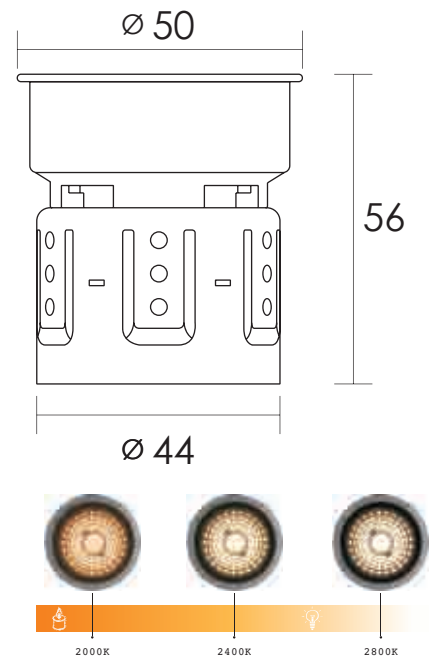

NEW

Sunset

Design StudioTech Oggiluce

Issu d'une nouvelle technologie de variation de lampe LED (Dim To Warm), Sunset vous offre une variation de la couleur de température en fonction de l'intensité lumineuse désirée.

Enfin un module led qui reproduit la courbe lumineuse d'une lampe halogène !

Ambiance chaleureuse garantie. Sunset est idéal pour hôtels, restaurants, bars, résidentiel...

Référence	Puissance	Température K°	Puissance	Prix HT
60500005	8,5 W	2800K > 2000K	700Lm	69,00 €

À l'instar de FK Led (cf. p.58), Sunset dispose d'un large choix de colerettes détachables, rondes ou carrées, fixes ou orientables, en trois coloris silver, nickel brossé ou blanc mat