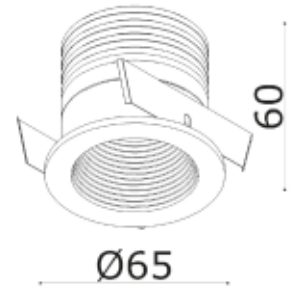

NEW

Iris Led

Design StudioTech Oggiluce

Référence	Puissance	Lumen	Couleur	Prix HT
601920	7 W	3000K - 630LM	Blanc	55,50 €