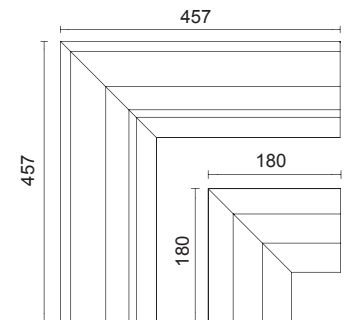

Embout de finition

Référence	Couleur	Prix HT
78500016	Noir	- €

Angles intérieur

Référence	Couleur	Prix HT
7850I0016	Noir	- €

Angles extérieur

Référence	Couleur	Prix HT
7850E0016	Noir	- €

Connection mécanique 4 pièces