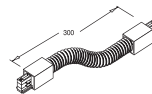

Référence	Couleur	Prix HT
761010W20	Métal	34,55 €
761010W30	Noir	34,55 €
761010W31	Blanc	34,55 €

Connection en T gauche ou droite