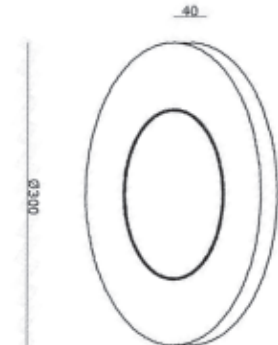

Design StudioTech Oggiluce

Référence	Puissance	Lumen	Couleur	Prix HT
601026	8 W	3000 K - 800 Lm	Blanc mat	225,00 €

Compatible
**INTÉRIEUR
&
EXTÉRIEUR**
IP 54

Baron 300

Design StudioTech Oggiluce

Référence	Puissance	Lumen	Couleur	Prix HT
601027	12,5 W	3000 K - 1250 Lm	Blanc mat	295,00 €