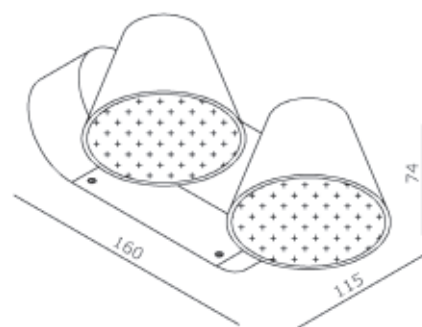

Cup II

Design StudioTech Oggiluce

Référence	Puissance	Lumen	Couleur	Prix HT
601048	2 x 6 W	3000K - 1470Lm	Blanc	275,00 €