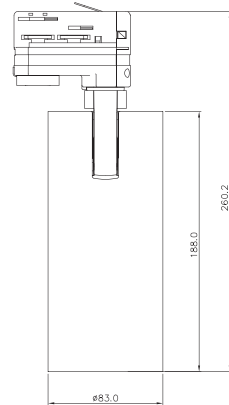

NEW

Gun Led

Design Studio Tecnico Oggiluce

Rail 3 allumages

Référence	Puissance	Lumen	Couleur	Prix HT
60428010	28 W	4000K - 2700LM	Noir	125,38 €
60428011	28 W	4000K - 2700LM	Blanc	125,38 €

Accessoires

604LT2815	15°	Lentille optique	13,50 €
604LT2824	24°	Lentille optique	13,50 €