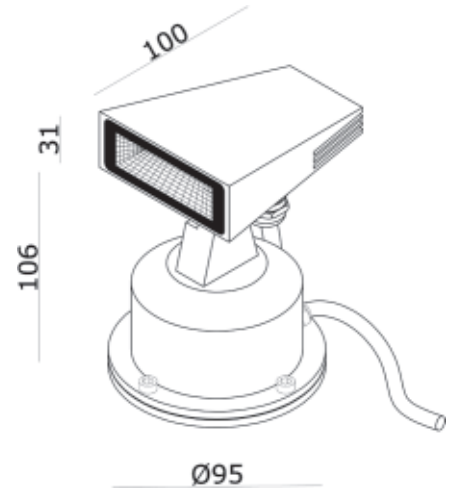

Flap Power

Design Studio Tech Oggi Luce

Référence	Puissance	Lumen	Couleur	Prix HT
601121	6W / 230V	3000K - 475Lm	Silver	282,46 €

Flap