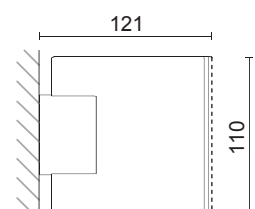

PN 110Q Potence

Design E. Bona / E. Mobile

Référence	Couleur	Prix HT
1635101	Noir	12,04 €