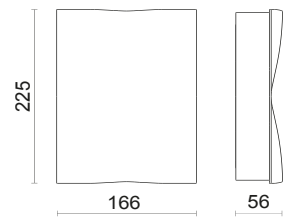

Balti 220

Design E. Bona - E. Nobile

Référence	Puissance	Lumen	Couleur	Prix HT
119803	2 x 26W	3000K - 2 x 3200Lm	Métal	366,14 €
119804	2 x 26W	3000K - 2 x 3200Lm	Blanc	366,14 €