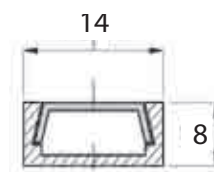

Profil 4300

Profil aluminium anodisé
pour intégrer des rubans simple bande

Version
à poser

Référence	Longueur	Couleur	Prix HT
430002	2 mètres	Alu anodisé	28,00 € / pièce
430002	2 mètres	Alu anodisé	24,00 € / 20 pcs
430002	2 mètres	Alu anodisé	22,00 € / 50 pcs

Référence		Prix HT
430END0	Embout de finition	2,00 €
430CLIP1	Clip de fixation	2,00 €

*Diffuseur dépoli inclus

Profil 4301

Profil aluminium anodisé
pour intégrer des rubans simple bande

Version
à poser

Référence	Longueur	Couleur	Prix HT
430101*	1 mètre	Alu anodisé	22,50 €
430102*	2 mètres	Alu anodisé	45,00 €

Référence		Prix HT
430END1	Embout de finition	4,00 €
430CLIP1	Clip de fixation	2,00 €

*Diffuseur dépoli inclus