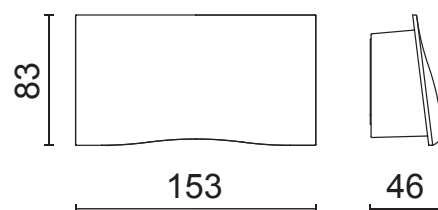

Balti 80

Design E. Bona - E. Nobile

Référence	Puissance	Lumen	Couleur	Prix HT
119303	6,5W	3000K - 550Lm	Métal	162,07 €
119304	6,5W	3000K - 550Lm	Blanc	162,07 €