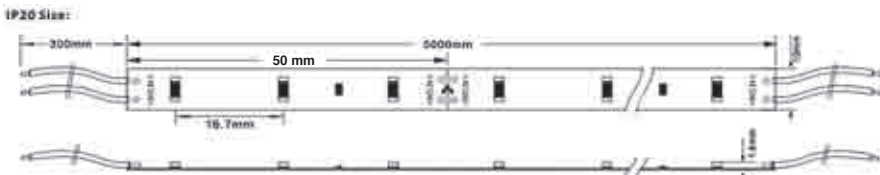

Contrôleur voir p. 92 - Alimentation voir p. 94
Accessoire voir p. 95

TOUS NOS RUBANS LED SONT DISPONIBLES SUR MESURE

Ruban 19,2W/m mono 5630

60 leds / mètre - rouleau de 5m

Référence	Puissance	Lumen	Alimentation	Prix HT
6000602027524	19,2 W	2700K - 1390Lm / m	24 VDC	190,00 €
6000602040524	19,2 W	4000K - 1540Lm / m	24 VDC	190,00 €