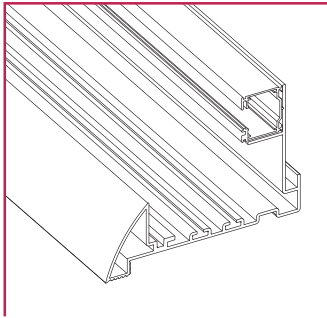

Profil aluminium électrifié Rail 3 allumages

Référence	Longueur	Couleur	Prix HT
78411316	1,3 m	Noir	179,00 €
78412316	2,3 m	Noir	310,00 €