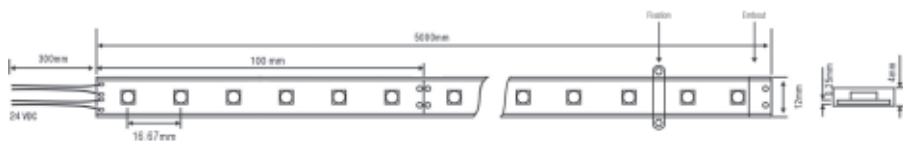

Contrôleur voir p. 92 - Alimentation voir p. 94
Accessoire voir p. 95

TOUS NOS RUBANS LED SONT DISPONIBLES SUR MESURE

Ruban 14,4W/m RGB 5050

60 leds / mètre - rouleau de 5m

Référence	Puissance	Lumen	Alimentation	Prix HT
60006015RGB24	14,4 W	R : 120LM / m G : 240LM / m B : 150LM / m	24 VDC	150,00 €