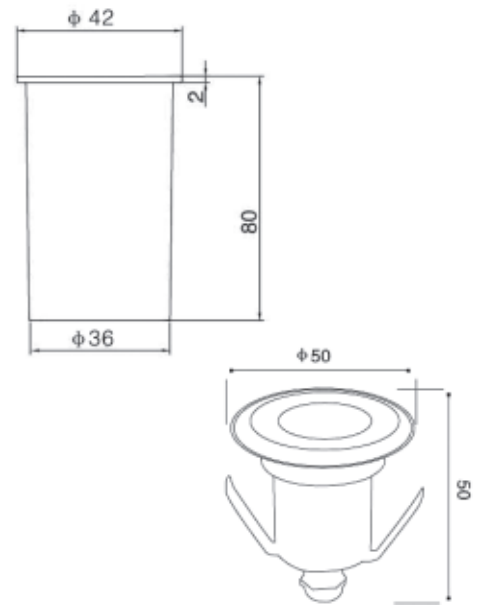

Under I

Design Studio Tech Oggi Luce

Référence	Puissance	Lumen	Couleur	Prix HT
6080012	1W / 12 Vac	3000K - 80Lm	Inox 316L	76,24 €
6080230	1W / 230V	3000K - 80Lm	Inox 316L	78,07 €

6080012 >

IP67

ALIM
NON
INCLUDE

12 V

6080230 >

IP67

ALIM
INCLUDE

230 V

Câble d'alimentation **H05RN-F**
1m inclus (simple presse-étoupe)
Box d'encastrement inclus