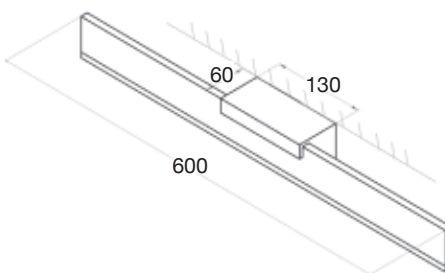

Compatible
INTÉRIEUR
&
EXTÉRIEUR
IP 54

Lune 30

Jedi 30

Design StudioTech Oggiluce

Référence	Puissance	Lumen	Couleur	Prix HT
601033	8,4 W	3000K - 840Lm	Blanc mat	225,00 €

Jedi 60

Design StudioTech Oggiluce

Référence	Puissance	Lumen	Couleur	Prix HT
601036	16,8 W	3000K - 1680Lm	Blanc mat	280,00 €