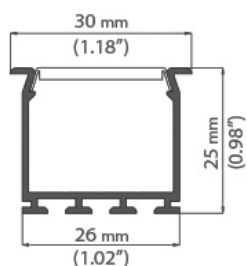

**Version
à encastrer**

**spécial
placo**

Profil 4309

Profil aluminium anodisé
pour intégrer des rubans simple bande

Référence	Longueur	Couleur	Prix HT
430901*	1 mètre	Alu anodisé	53,40 €
430902*	2 mètres	Alu anodisé	106,80 €

Référence	Prix HT
430END9	Embout de finition 4,00 €
430CLIP9	Clip de fixation 1,50 €
430ALU1	Profil d'encastrement 1m 29,50 €
430ALU2	Profil d'encastrement 2m 59,00 €

*Diffuseur dépoli inclus

Profil 4303

Profil aluminium anodisé
pour intégrer des rubans simple bande

Référence	Longueur	Couleur	Prix HT
430301*	1 mètre	Alu anodisé	27,85 €
430302*	2 mètres	Alu anodisé	55,70 €

Référence	Prix HT
430END3	Embout de finition 4,00 €

Version

à encastrer

*Diffuseur dépoli inclus