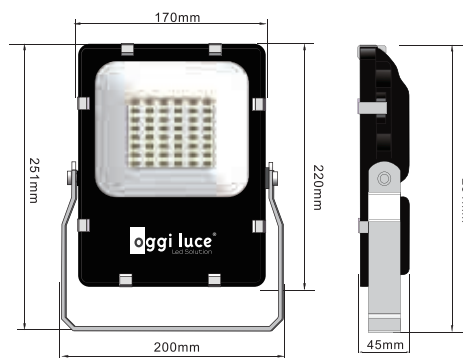

Newloop II 24 SMD

Design Studio Tech Oggi Luce

Référence	Puissance	Lumen	Couleur	Prix HT
62224N	25W	4250K - 2250Lm	Silver	148,00 €
62224NBK	25W	4250K - 2250Lm	Noir	148,00 €
62224NWH	25W	4250K - 2250Lm	Blanc mat	148,00 €
62224W	25W	3000K - 2000Lm	Silver	148,00 €
62224WBK	25W	3000K - 2000Lm	Noir	148,00 €
62224WWH	25W	3000K - 2000Lm	Blanc mat	148,00 €

Accessoires page 127