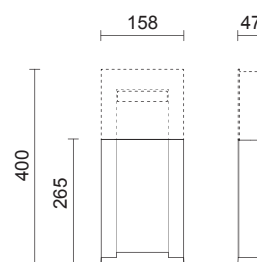

TÊTE + MAT

Bidi Mat

Design E. Bona / E. Mobile

Référence	Hauteur	Couleur	Prix HT
1636801	685 mm	Noir	104,76 €
1636867	685 mm	Rouille	104,76 €
1636401	265 mm	Noir	55,28 €
1636467	265 mm	Rouille	55,28 €

NEW