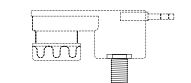

Adaptateur avec transfo électrique pour jack

Référence	Couleur	Prix HT
76060400	-	6,71 €

Patte de fixation

Référence	Couleur	Prix HT
76090000	-	1,34 €

Raccord mécanique M10 X1

Référence	Couleur	Prix HT
76060630	Noir	13,33 €
76060631	Blanc	13,33 €