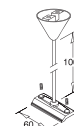

Référence	Couleur	Prix HT
76260000	-	35,06 €

Kit de suspension rigide 1000 mm