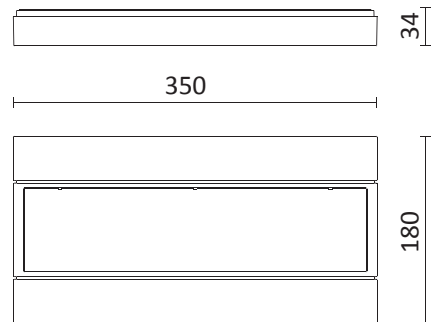

PF Line

Design E. Bona / E. Nobile

Référence	Puissance	Lumen	Couleur	Prix HT
38930121	12 W	3000K - 1400Lm	Blanc mat	279,81 €
38930152	12 W	3000K - 1400Lm	Métal	279,81 €