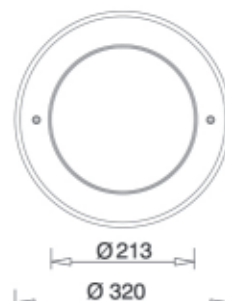

Achille 190

Design Studio Tecnico Ivela

Référence	Puissance	Lumen	Couleur	Prix HT
149401	12W	3000K - 1700Lm	Inox 304	324,89 €
149501	18W	3000K - 2400Lm	Inox 304	380,90 €

Câble d'alimentation H05RN-F
Box d'encastrement inclus

Achille 320

Design Studio Tecnico Ivela

Référence	Puissance	Lumen	Couleur	Prix HT
147900	18W	3000K - 2400Lm	Inox 304	588,18 €
148000	27W	3000K - 3900Lm	Inox 304	686,24 €

Câble d'alimentation H05RN-F
Box d'encastrement non inclus
Réf. 160348 : 42,57 €

Accessoires optiques

Référence	2400Lm	3900Lm
283140		
283142		
283138		
283141