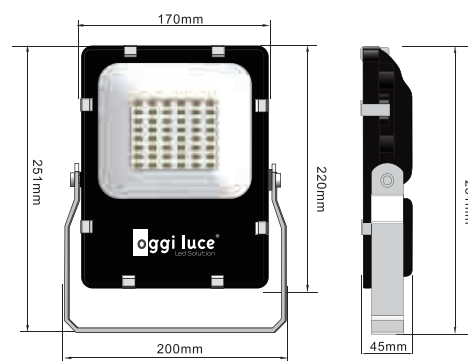

Newloop II 48 SMD

Design Studio Tech Oggi Luce

Référence	Puissance	Lumen	Couleur	Prix HT
62248N	50W	4250K - 4500Lm	Silver	235,00 €
62248NBK	50W	4250K - 4500Lm	Noir	235,00 €
62248NWH	50W	4250K - 4500Lm	Blanc mat	235,00 €
62248W	50W	3000K - 4250Lm	Silver	235,00 €
62248WBK	50W	3000K - 4250Lm	Noir	235,00 €
64248WWH	50W	3000K - 4250Lm	Blanc mat	235,00 €

Accessoires page 127