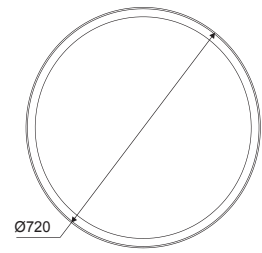

NEW

Floot

Design E. Bona / E. Nobile

Référence	Puissance	Lumen	Couleur	Prix HT
39150106	51 W	3000K - 6400Lm	Translucide	448,00 €
39150152	51 W	3000K - 6400Lm	Métal	476,00 €
39160106	33 W	3000K - 4000Lm	Translucide	392,00 €
39160152	33 W	3000K - 4000Lm	Métal	420,00 €